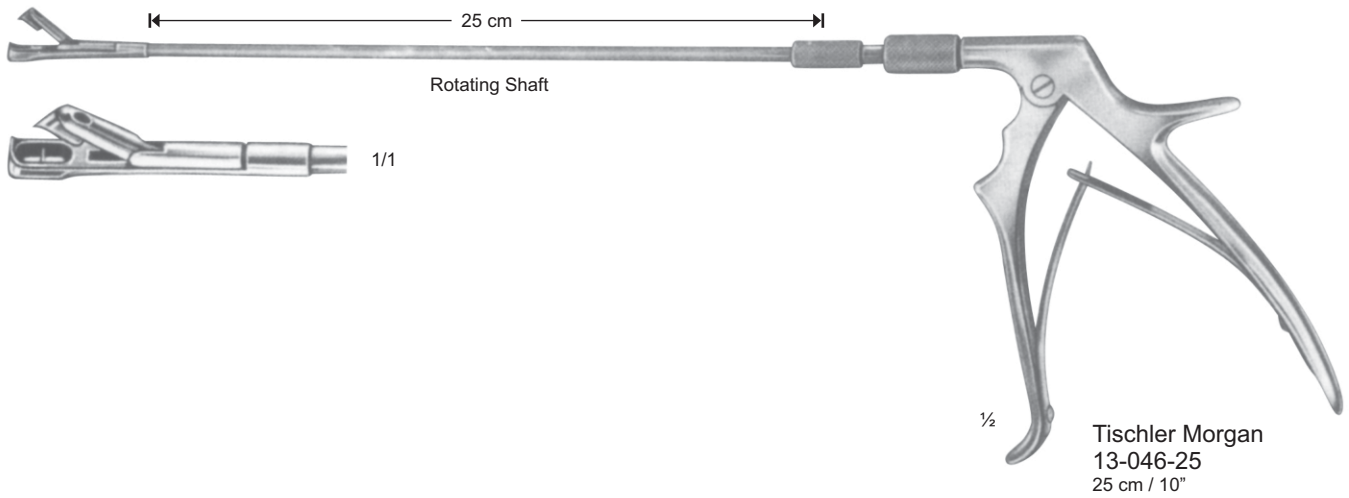

Tischler Morgan

Tischler Kevorkian

Tischler Morgan
13-042-01
13-042-02 Lock

Tischler Kevorkian
13-043-01
13-043-02 Lock
23 cm / 9"

Lock of Shaft

Tischler Mini
13-044-01
13-044-02 Lock
20 cm / 8"

Tischler
13-045-01
13-045-02 Lock