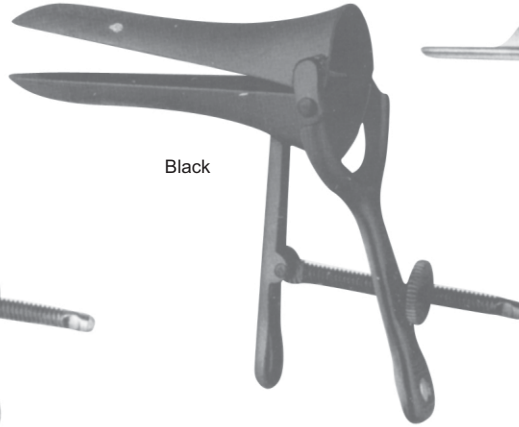

www.krnano.com

산부인과

**GYNECOLOGICAL &
OBSTETRICAL INSTRUMENTS**

Page 238 - 253

Cusco
13-001-01 (Small)
13-001-02 (Medium)
13-001-03 (Large)

Black

Cusco Black
13-002-01 (Small)
13-002-02 (Medium)
13-002-03 (Large)

Auvar
13-003-01 75x42~40
13-003-02 105x43~40
23 cm / 9"
With Detachable weight

Cusco Special
13-004-01 (Small)
13-004-02 (Medium)
13-004-03 (Large)

Black

Cusco Special Black
13-005-01 (Small)
13-005-02 (Medium)
13-005-03 (Large)