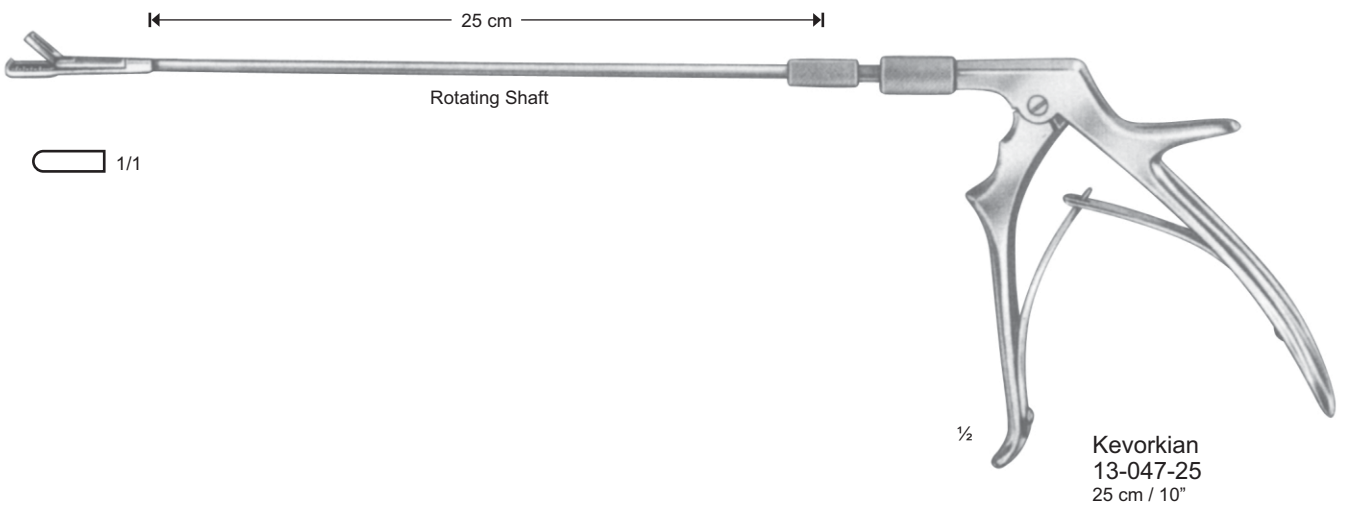

Tischler Morgan

Tischler Kevorkian

Tischler Morgan
13-042-01
13-042-02 Lock

Tischler Kevorkian
13-043-01
13-043-02 Lock
23 cm / 9"

Lock of Shaft

Tischler Mini
13-044-01
13-044-02 Lock
20 cm / 8"

Tischler
13-045-01
13-045-02 Lock