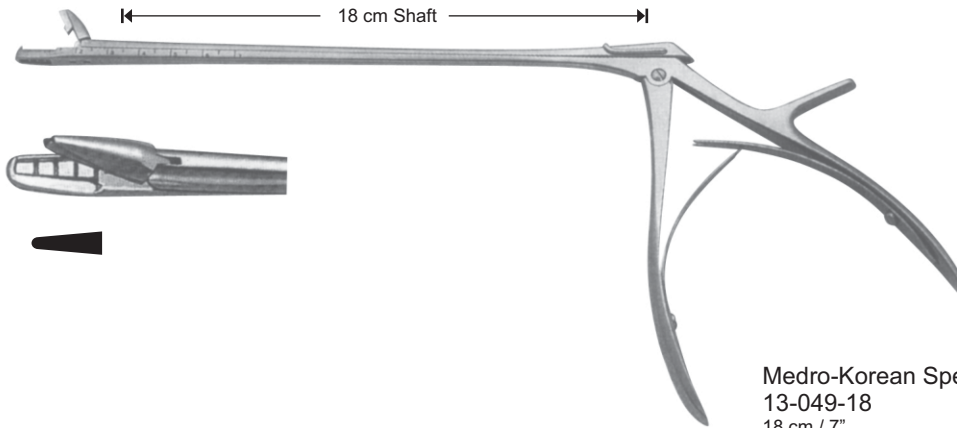

Van Doren
13-035-28
28 cm / 11"

Faure
13-036-23
23 cm / 9"

Gellhorn
13-037-23
23 cm / 9"

Eppendorfer
13-038-20 20 cm / 8"
13-038-23 23 cm / 9"

Wittner
13-039-23 - 13-040-23

Kevorkian
13-041-20 20 cm / 8"
13-041-23 23 cm / 9"
13-041-25 25 cm / 10"

Tischler Morgan

Tischler Kevorkian

Tischler Morgan
13-042-01
13-042-02 Lock

Tischler Kevorkian
13-043-01
13-043-02 Lock
23 cm / 9"

Lock of Shaft

Tischler Mini
13-044-01
13-044-02 Lock
20 cm / 8"

Tischler
13-045-01
13-045-02 Lock