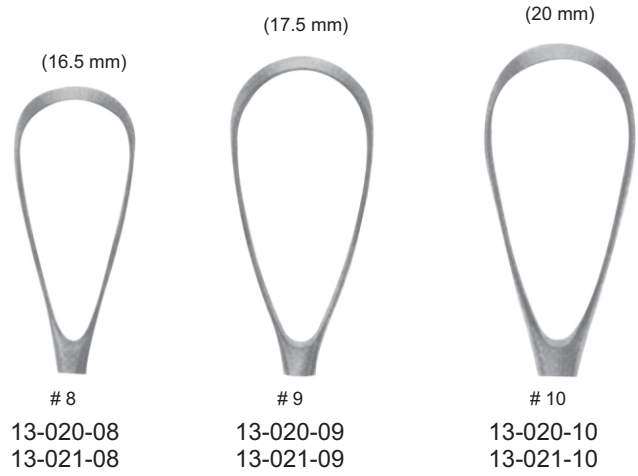

1/1

Kevorkian
13-019-01 (Rigid)
13-019-02 (Malleable)
13-019-03 (Minihead)
30 cm / 11¾"

1/1

Mini Kevorkian
13-019-04 (Rigid)
13-019-05 (Malleable)
30 cm / 11¾"

1/1

Duncan
13-019-06 (with Basket)
13-019-07 (without Basket)
30 cm / 11¾"

1/1

Duncan
13-019-08 (with Basket)
13-019-09 (without Basket)
24 cm / 9½"

Malleable

Sims Sharp
13-020-00 - 13-020-10
31 cm / 12½"

0 # 1 # 2 # 3
13-020-00 13-020-01 13-020-02 13-020-03
13-021-00 13-021-01 13-021-02 13-021-03

4 # 5 # 6 # 7
13-020-04 13-020-05 13-020-06 13-020-07
13-021-04 13-021-05 13-021-06 13-021-07

Malleable

Sims Blunt
13-021-00 - 13-021-10
31 cm / 12½"

8 # 9 # 10
13-020-08 13-020-09 13-020-10
13-021-08 13-021-09 13-021-10

13.5 mm
1/1
13-022-05

6 mm
1/1
13-023-02

- Sims**
28 cm / 11"
- 13-022-00 05.5 mm # 0
 - 13-022-01 07.5 mm # 1
 - 13-022-02 08.5 mm # 2
 - 13-022-03 10.5 mm # 3
 - 13-022-04 11.5 mm # 4
 - 13-022-05 13.5 mm # 5
 - 13-022-06 17.0 mm # 6
 - 13-022-07 20.0 mm # 7
 - 13-022-08 24.0 mm # 8
 - 13-022-09 28.0 mm # 9