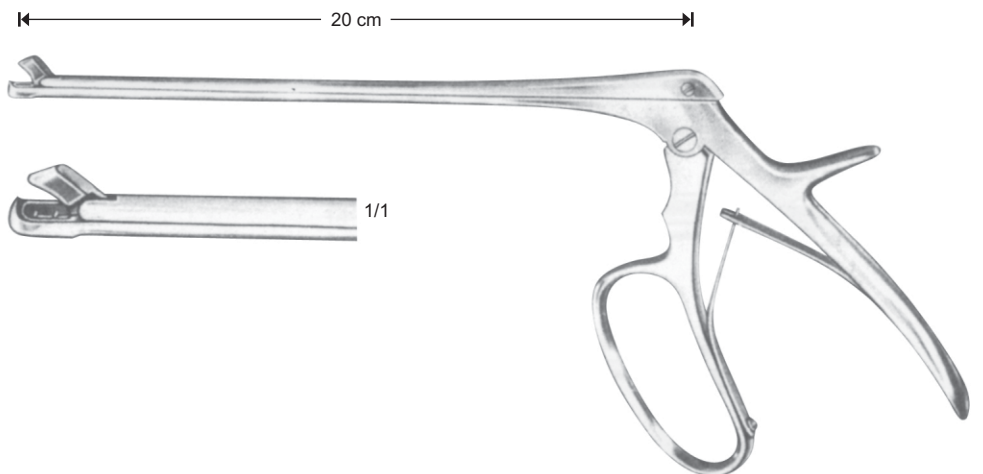

Tischler Morgan

Tischler Kevorkian

Tischler Morgan
13-042-01
13-042-02 Lock

Tischler Kevorkian
13-043-01
13-043-02 Lock
23 cm / 9"

Lock of Shaft

Tischler Mini
13-044-01
13-044-02 Lock
20 cm / 8"

Tischler
13-045-01
13-045-02 Lock