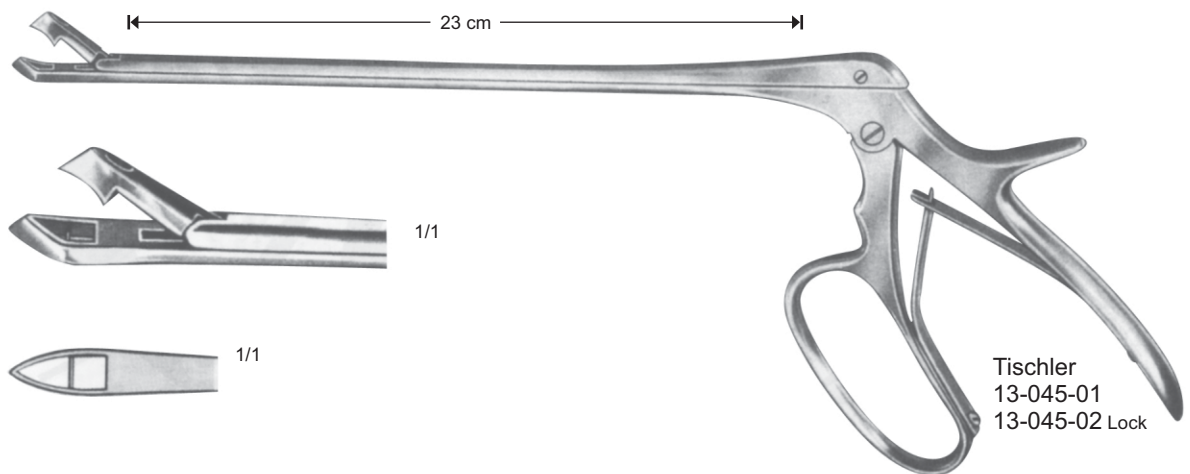

Tischler Morgan

Tischler Kevorkian

Tischler Morgan
13-042-01
13-042-02 Lock

Tischler Kevorkian
13-043-01
13-043-02 Lock
23 cm / 9"

Lock of Shaft

Tischler Mini
13-044-01
13-044-02 Lock
20 cm / 8"

Tischler
13-045-01
13-045-02 Lock