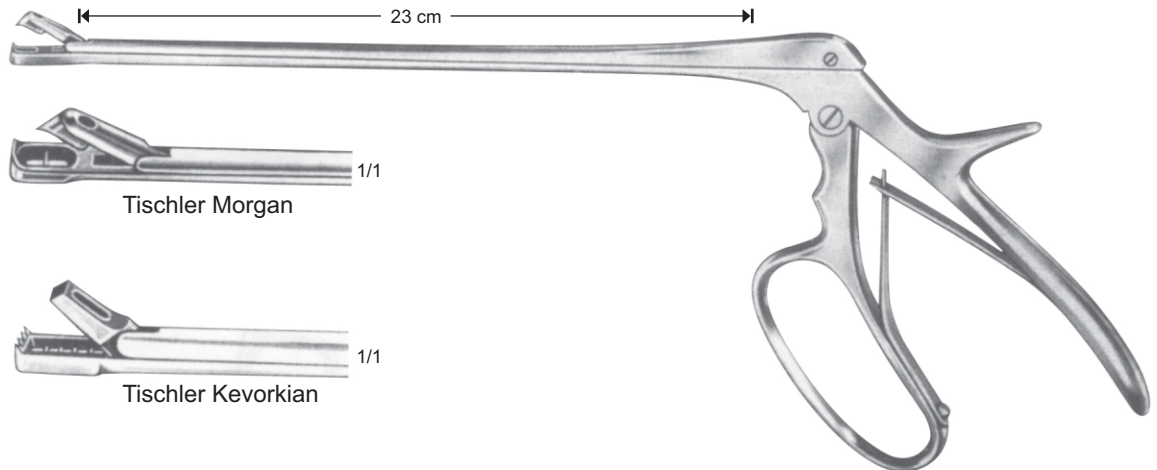

Van Doren
13-035-28
28 cm / 11"

Faure
13-036-23
23 cm / 9"

Gellhorn
13-037-23
23 cm / 9"

Eppendorfer
13-038-20 20 cm / 8"
13-038-23 23 cm / 9"

Wittner
13-039-23 - 13-040-23

Kevorkian
13-041-20 20 cm / 8"
13-041-23 23 cm / 9"
13-041-25 25 cm / 10"

Tischler Morgan

Tischler Kevorkian

Tischler Morgan
13-042-01
13-042-02 Lock

Tischler Kevorkian
13-043-01
13-043-02 Lock
23 cm / 9"

Lock of Shaft

Tischler Mini
13-044-01
13-044-02 Lock
20 cm / 8"

Tischler
13-045-01
13-045-02 Lock