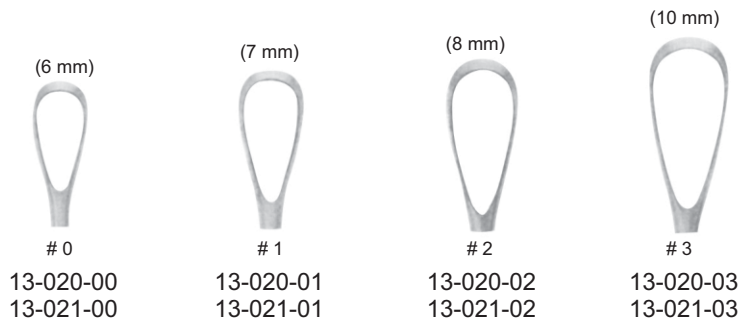

1/1

Kevorkian
13-019-01 (Rigid)
13-019-02 (Malleable)
13-019-03 (Minihead)
30 cm / 11¾"

1/1

Mini Kevorkian
13-019-04 (Rigid)
13-019-05 (Malleable)
30 cm / 11¾"

1/1

Duncan
13-019-06 (with Basket)
13-019-07 (without Basket)
30 cm / 11¾"

1/1

Duncan
13-019-08 (with Basket)
13-019-09 (without Basket)
24 cm / 9½"

Malleable

Sims Sharp
13-020-00 - 13-020-10
31 cm / 12½"

0 # 1 # 2 # 3
13-020-00 13-020-01 13-020-02 13-020-03
13-021-00 13-021-01 13-021-02 13-021-03

4 # 5 # 6 # 7
13-020-04 13-020-05 13-020-06 13-020-07
13-021-04 13-021-05 13-021-06 13-021-07

Malleable

Sims Blunt
13-021-00 - 13-021-10
31 cm / 12½"

8 # 9 # 10
13-020-08 13-020-09 13-020-10
13-021-08 13-021-09 13-021-10