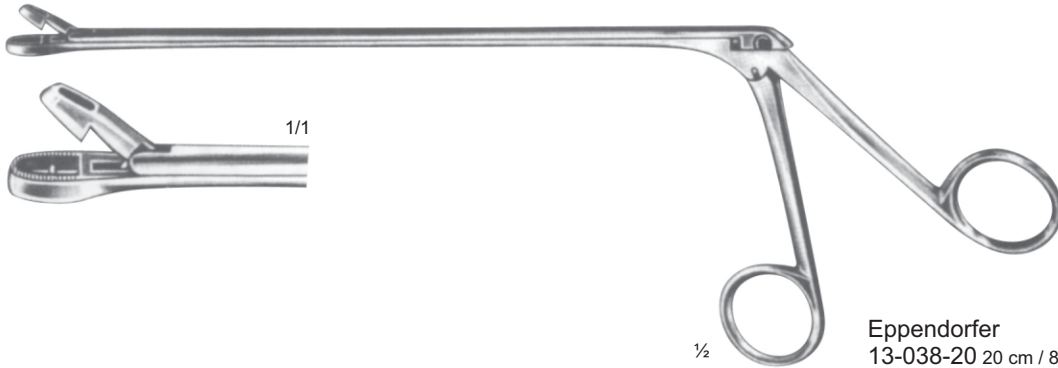

Van Doren
13-035-28
28 cm / 11"

Faure
13-036-23
23 cm / 9"

Gellhorn
13-037-23
23 cm / 9"

Eppendorfer
13-038-20 20 cm / 8"
13-038-23 23 cm / 9"