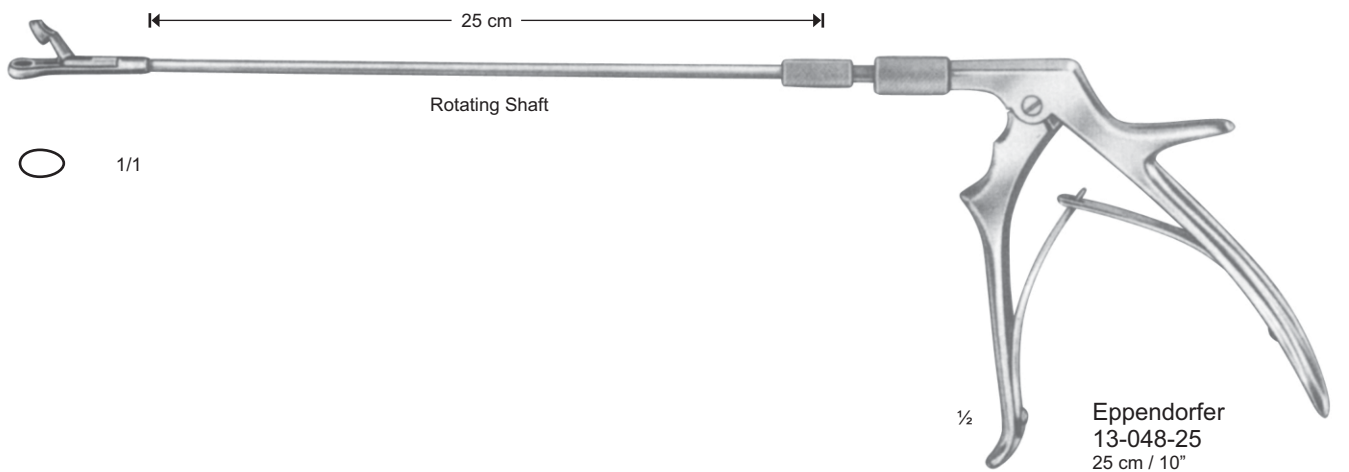

Tischler Morgan

Tischler Kevorkian

Tischler Morgan
13-042-01
13-042-02 Lock

Tischler Kevorkian
13-043-01
13-043-02 Lock
23 cm / 9"

Lock of Shaft

Tischler Mini
13-044-01
13-044-02 Lock
20 cm / 8"

Tischler
13-045-01
13-045-02 Lock