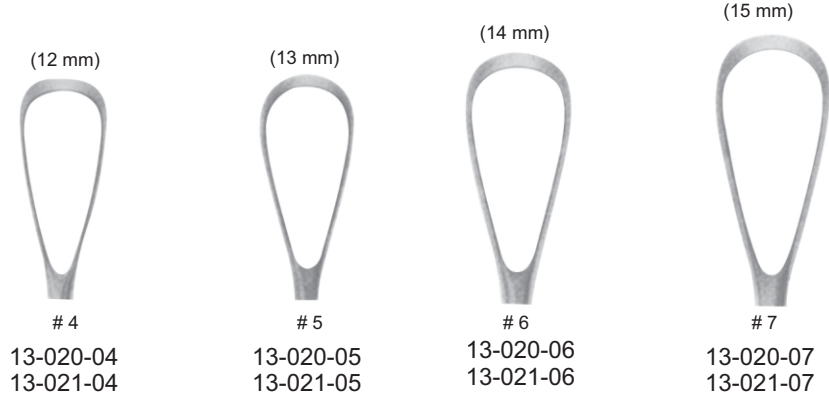

1/1

Kevorkian
13-019-01 (Rigid)
13-019-02 (Malleable)
13-019-03 (Minihead)
30 cm / 11¾"

1/1

Mini Kevorkian
13-019-04 (Rigid)
13-019-05 (Malleable)
30 cm / 11¾"

1/1

Duncan
13-019-06 (with Basket)
13-019-07 (without Basket)
30 cm / 11¾"

1/1

Duncan
13-019-08 (with Basket)
13-019-09 (without Basket)
24 cm / 9½"

Malleable

Sims Sharp
13-020-00 - 13-020-10
31 cm / 12½"

0 # 1 # 2 # 3
13-020-00 13-020-01 13-020-02 13-020-03
13-021-00 13-021-01 13-021-02 13-021-03

4 # 5 # 6 # 7
13-020-04 13-020-05 13-020-06 13-020-07
13-021-04 13-021-05 13-021-06 13-021-07

Malleable

Sims Blunt
13-021-00 - 13-021-10
31 cm / 12½"

8 # 9 # 10
13-020-08 13-020-09 13-020-10
13-021-08 13-021-09 13-021-10

13.5 mm
1/1
13-022-05

6 mm
1/1
13-023-02

- Sims**
28 cm / 11"
- 13-022-00 05.5 mm # 0
 - 13-022-01 07.5 mm # 1
 - 13-022-02 08.5 mm # 2
 - 13-022-03 10.5 mm # 3
 - 13-022-04 11.5 mm # 4
 - 13-022-05 13.5 mm # 5
 - 13-022-06 17.0 mm # 6
 - 13-022-07 20.0 mm # 7
 - 13-022-08 24.0 mm # 8
 - 13-022-09 28.0 mm # 9