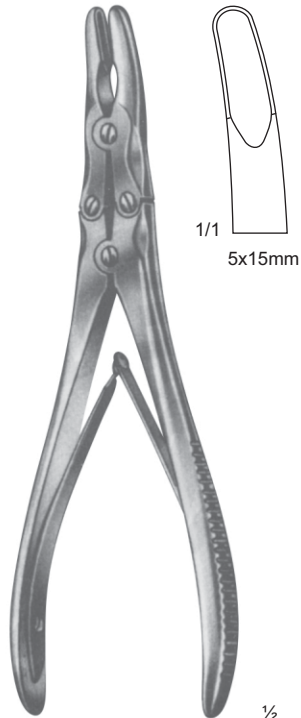

Luer  
12-035-18  
18cm / 7"

1/1

8mm

½

Luer  
12-036-18  
18cm / 7"

1/1

8mm

½

Adson  
12-037-20  
20cm / 8"

1/1

½

Ruskin Mini  
12-038-01 - 12-038-03  
15cm / 6"

Ruskin-Ruskin  
12-039-24  
24cm / 9½"

Beyer  
12-040-18  
18cm / 7"

Zaufal-Jansen  
12-041-18  
18cm / 7"

Ruskin  
12-042-18 - 12-043-18

Stille  
12-044-21 - 12-045-26

12-044-21  
21cm / 8 3/4"  
Str.

12-045-21  
21cm / 8 3/4"  
Curved.

12-044-26  
26cm / 10 1/4"  
Str.

12-045-26  
26cm / 10 1/4"  
Curved.

Stille-Luer (Duckbill)  
12-046-23  
23cm / 9"