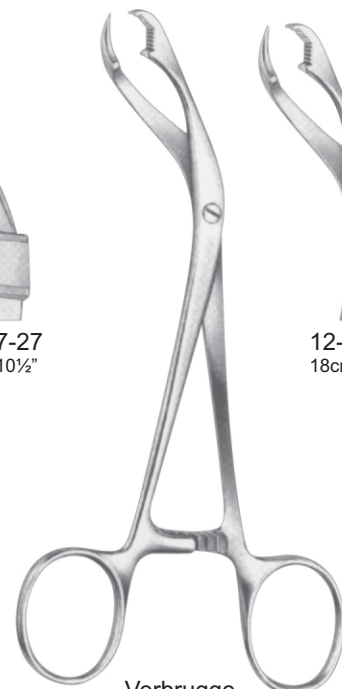

Farabeuf-Lambotte Forceps  
12-022-25  
25cm / 10"

Farabeuf Forceps  
12-023-25  
25cm / 10"

Farabeuf Forceps  
12-024-23  
23cm / 9"

With Lip Joint

Verbrugge  
12-025-25 - 12-027-27

1/2  
12-025-25  
25cm / 10"

1/2  
12-026-26  
26cm / 10"

1/2  
12-027-27  
27cm / 10 1/2"

1/2  
12-028-18  
18cm / 7"

Verbrugge  
12-028-18

**Blumenthal**  
12-029-30 - 12-029-90  
16cm / 6½"

**Hartman**  
12-030-17  
17cm / 6¾"

**Beyer**  
12-031-17