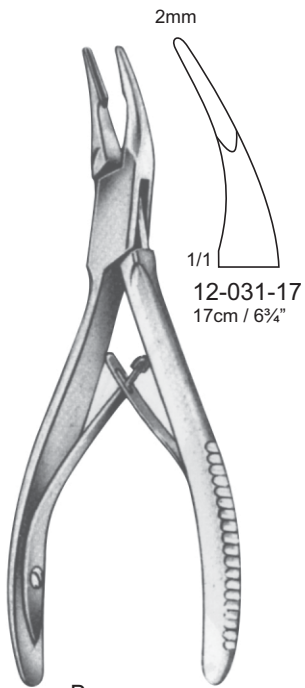

Farabeuf-Lambotte Forceps  
12-022-25  
25cm / 10"

Farabeuf Forceps  
12-023-25  
25cm / 10"

Farabeuf Forceps  
12-024-23  
23cm / 9"

With Lip Joint

Verbrugge  
12-025-25 - 12-027-27

1/2  
12-025-25  
25cm / 10"

1/2  
12-026-26  
26cm / 10"

1/2  
12-027-27  
27cm / 10 1/2"

1/2  
12-028-18  
18cm / 7"

Verbrugge  
12-028-18

**Blumenthal**  
12-029-30 - 12-029-90  
16cm / 6½"

**Hartman**  
12-030-17  
17cm / 6¾"

**Beyer**  
12-031-17

**Friedman**  
12-032-12 - 12-032-14

12-032-14  
14cm / 5½"  
General

Luer  
12-033-01 - 12-033-03  
15cm / 6"

1/1  
12-033-01

12-033-02

12-033-03

Lempert  
12-034-19  
19cm / 7½"

1/1