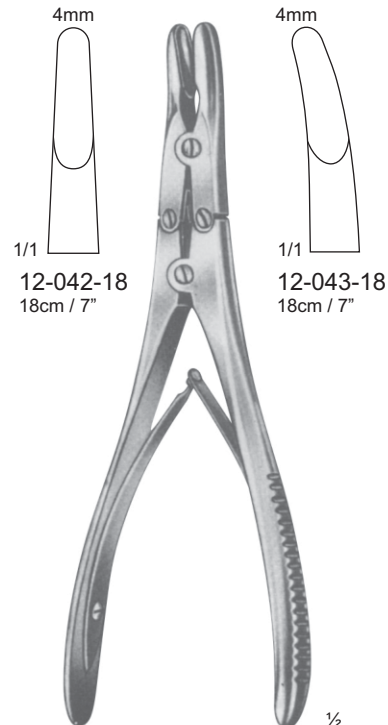

Adson  
12-037-20  
20cm / 8"

1/1

½

Ruskin Mini  
12-038-01 - 12-038-03  
15cm / 6"

Ruskin-Ruskin  
12-039-24  
24cm / 9½"

Beyer  
12-040-18  
18cm / 7"

Zaufal-Jansen  
12-041-18  
18cm / 7"

Ruskin  
12-042-18 - 12-043-18