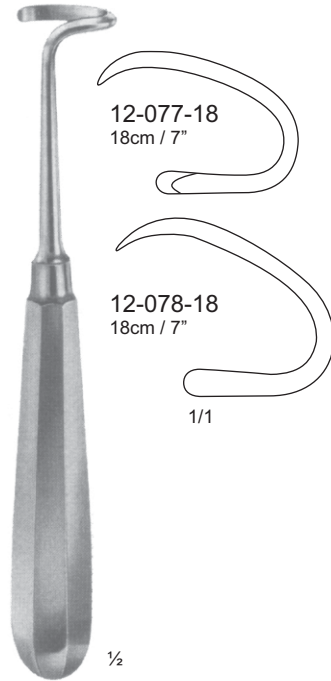

**Semb**  
12-071-23  
23cm / 9"

**Steinmann Traction Bow**  
12-072-01 90x90 mm  
12-072-02 110x210 mm  
12-072-03 150x210 mm  
A B

	A	B
12-073-01	max 105mm	80 ~ 95mm
12-073-02	max 160mm	90 ~ 120mm
12-073-03	max 200mm	440 ~ 170mm

**Kirschner**  
Wire traction bows, modified,  
adjustable in width, holds wire  
securely & surely, with 1 hook

**12-074-01**  
Traction hook  
Large

**12-074-02**  
Traction hook  
Small

12-075-18  
18cm / 7"

12-076-18  
18cm / 7"

1/1

Doyen  
12-075-18 - 12-076-18

12-077-18  
18cm / 7"

12-078-18  
18cm / 7"

1/1

Doyen  
12-077-18 - 12-078-18

1/1  
12-079-23  
23cm / 9 1/2"

1/1  
12-080-23  
23cm / 9 1/2"

Doyen  
12-079-23

Doyen  
12-080-23

Bone Hooks  
12-081-20  
20cm / 8"

Bone Hooks  
12-082-22  
22cm / 8 1/2"

Bone Hooks  
12-083-23  
23cm / 9"

**Labsche**  
12-084-24  
24.5cm / 9 1/4"