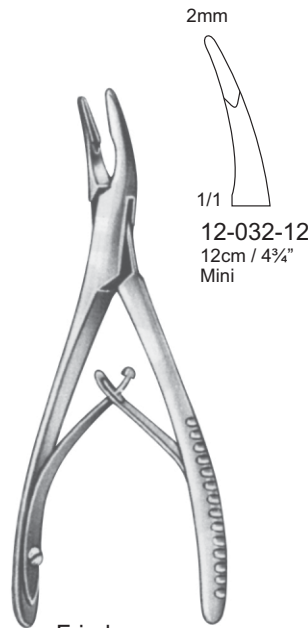

Farabeuf-Lambotte Forceps  
12-022-25  
25cm / 10"

Farabeuf Forceps  
12-023-25  
25cm / 10"

Farabeuf Forceps  
12-024-23  
23cm / 9"

With Lip Joint

Verbrugge  
12-025-25 - 12-027-27

1/2  
12-025-25  
25cm / 10"

1/2  
12-026-26  
26cm / 10"

1/2  
12-027-27  
27cm / 10 1/2"

1/2  
12-028-18  
18cm / 7"

Verbrugge  
12-028-18

**Blumenthal**  
12-029-30 - 12-029-90  
16cm / 6½"

**Hartman**  
12-030-17  
17cm / 6¾"

**Beyer**  
12-031-17

**Friedman**  
12-032-12 - 12-032-14

12-032-14  
14cm / 5½"  
General

Luer  
12-033-01 - 12-033-03  
15cm / 6"

1/1  
12-033-01

12-033-02

12-033-03

Lempert  
12-034-19  
19cm / 7½"

1/1