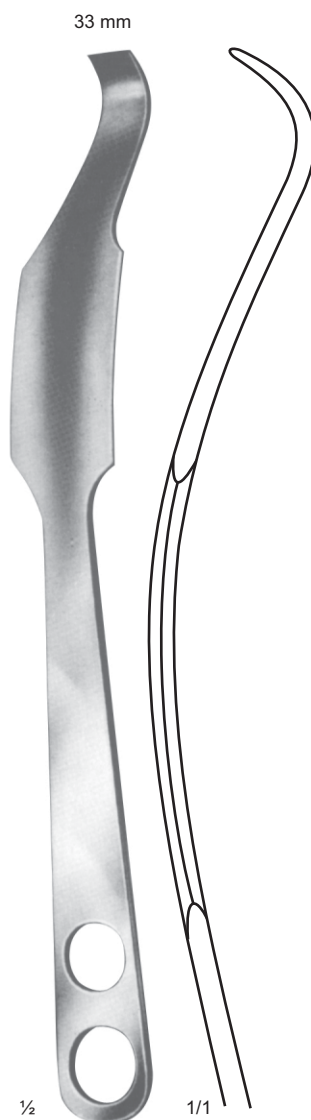

12-237-00  
28 cm / 11"

Cock Screw  
12-238-18  
18 cm / 7"

Parthes  
12-239-22  
22 cm / 8 3/4"

140 gm

Mellet, Removable Discs  
12-240-25  
25cm / 7 1/4"

185 gm

Mellet, Removable Discs  
12-241-20  
20cm / 8"

½

**Doyen**

- 12-246-25 25cm / 10" (120 gm)
- 12-247-30 30cm / 12" (120 gm)
- 12-248-35 35cm / 13¼" (120 gm)

½

**Medro Mallet (Fiber Handle)**

- 12-249-30 30 cm / 12" (450 gm)
- 12-250-35 50 cm / 19¼" (900 gm)

**Medro Mallet (Plastic Disc)**

- 12-251-25 18 cm / 7" (140 gm)

12-252-15  
15cm / 6"

Mini-Howman  
12-253-16  
16.5cm / 6½"

Mini-Howman  
12-254-16  
16.5cm / 6½"

Howman  
12-255-21  
21cm / 8.5"

Howman  
12-256-24  
24cm / 9.5"

Howman  
12-257-24  
24cm / 9.5"

Howman  
12-258-24  
24cm / 9.5"

Howman  
12-258-28  
28cm / 11"

Howman  
12-258-27  
27cm / 10½"

**Lange-Howman**  
12-259-26  
26cm / 10½"

**Howman**  
12-260-28  
28cm / 11"