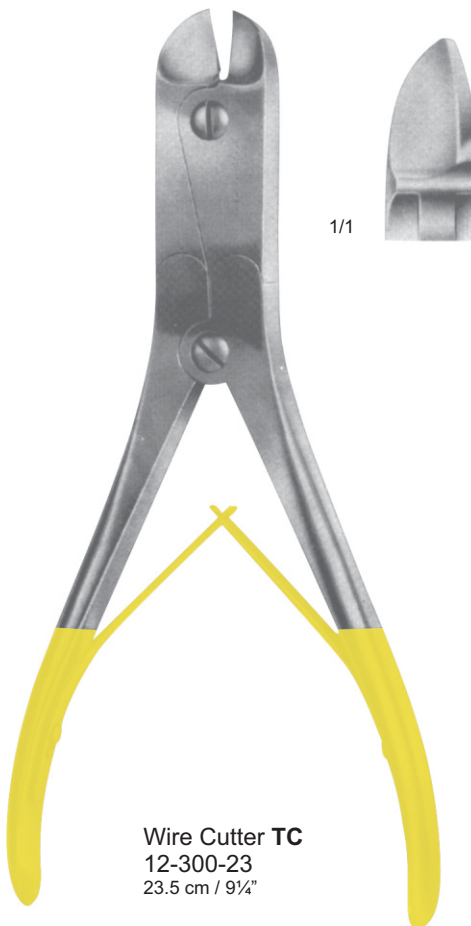

12-280-16  
16 cm / 6 1/4"

12-281-14  
14.5 cm / 5 3/4"

12-283-14  
14 cm / 5½"

12-284-01 - 12-284-02  
17 cm / 6¾"

12-285-19  
19 cm / 7½"

12-286-16  
16 cm / 6¼"

12-287-16  
16 cm / 6¼"

12-288-17  
17 cm / 6¾"

12-289-18  
18 cm / 7¼"

12-290-14 - 12-292-18  
18 cm / 7"

1/1

12-290-14  
14.5 cm / 5 3/4"

12-291-18  
18 cm / 7"

12-292-18  
18 cm / 7"

Kirschner TC  
12-293-47  
47 cm / 18 1/2"

Wire Cutter TC  
12-294-18  
18.5 cm / 7"

Wire Cutter TC  
12-295-22  
22 cm / 8 1/2"

1/1

**Hercules TC**  
12-296-47 47 cm / 18½"  
12-297-54 54 cm / 21¼"

1/1

**Reill TC**  
12-298-17  
17.5 cm / 7"

1/1

**End Cutter TC**  
12-299-18  
18 cm / 7"

1/1

**Wire Cutter TC**  
12-300-23  
23.5 cm / 9¼"

1/1

**Mini Wire Cutter TC**  
12-301-14  
14 cm / 5¼"

12-302-01

Bending Irons  
12-302-01 - 12-302-02

12-302-02

Bending Irons  
12-303-16  
16 cm / 6¼"

Jewett  
12-304-20  
20 cm / 8"