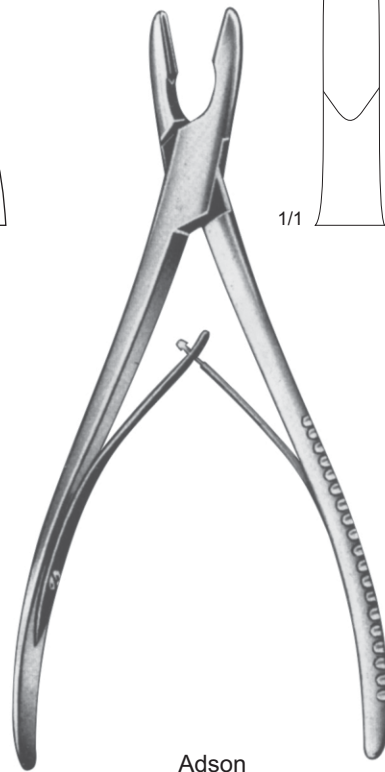

Luer  
12-035-18  
18cm / 7"

1/1

8mm

½

Luer  
12-036-18  
18cm / 7"

1/1

8mm

½