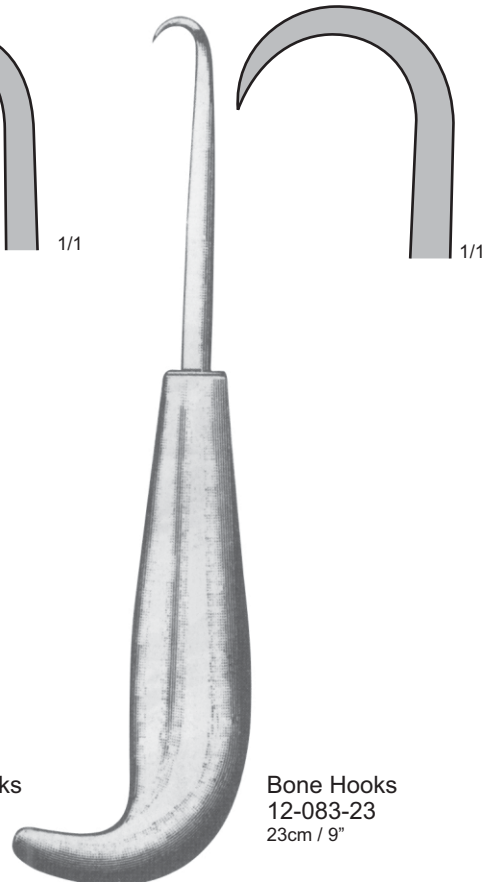

12-076-18  
18cm / 7"

1/1

Doyen  
12-075-18 - 12-076-18

12-077-18  
18cm / 7"

12-078-18  
18cm / 7"

1/1

Doyen  
12-077-18 - 12-078-18

1/1  
12-079-23  
23cm / 9 1/2"

1/1  
12-080-23  
23cm / 9 1/2"

Doyen  
12-079-23

Doyen  
12-080-23

Bone Hooks  
12-081-20  
20cm / 8"

Bone Hooks  
12-082-22  
22cm / 8 1/2"

Bone Hooks  
12-083-23  
23cm / 9"

**Labsche**  
12-084-24  
24.5cm / 9 1/4"

**Cushing**  
12-085-18 18.0 cm / 7"  
12-086-20 20 cm / 8"  
12-087-20 21.0 cm / 8 1/4"

**Cushing (Square)**  
12-088-19  
19.0 cm / 7 1/2"

**Cushing (Round)**  
12-089-19  
19.0 cm / 7 1/2"

**Crego**  
12-090-01 - 12-090-03  
20 cm / 8"