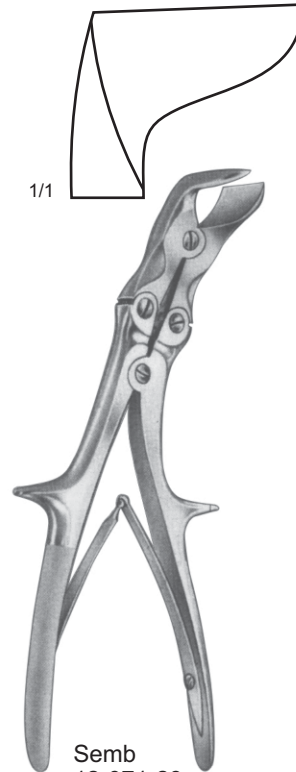

Liston  
12-063-14 14 cm / 5½"  
12-063-17 17 cm / 6¾"  
12-063-19 19 cm / 7½"  
12-063-22 22 cm / 8¾"

Liston  
12-064-14 14 cm / 5½"  
12-064-17 17 cm / 6¾"  
12-064-19 19 cm / 7½"  
12-064-22 22 cm / 8¾"

12-065-19 19cm / 7½"  
12-066-19 19cm / 7½"  
Ruskin-Liston  
12-065-19 - 12-066-19

Bohler  
12-067-15 - 12-068-15

Stille-Horsley  
12-069-27  
27 cm / 10¾"

Stille-Horsley  
12-070-26  
26 cm / 10¼"

**Stille-Liston**  
12-071-26  
26cm / 10 1/4"

**Semb**  
12-071-23  
23cm / 9"

**Steinmann Traction Bow**  
12-072-01 90x90 mm  
12-072-02 110x210 mm  
12-072-03 150x210 mm  
A B

	A	B
12-073-01	max 105mm	80 ~ 95mm
12-073-02	max 160mm	90 ~ 120mm
12-073-03	max 200mm	440 ~ 170mm