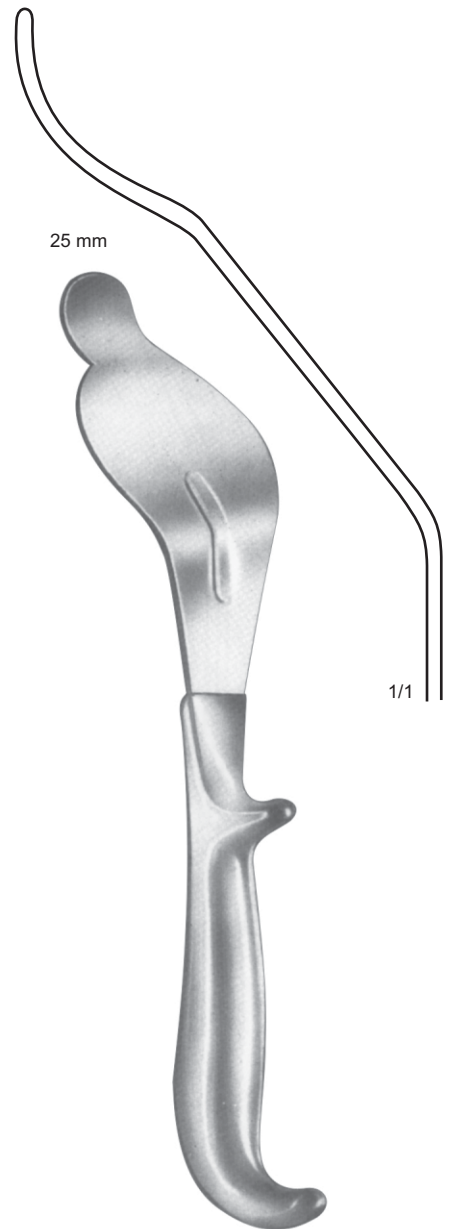

½

**Doyen**

- 12-246-25 25cm / 10" (120 gm)
- 12-247-30 30cm / 12" (120 gm)
- 12-248-35 35cm / 13¼" (120 gm)

½

**Medro Mallet (Fiber Handle)**

- 12-249-30 30 cm / 12" (450 gm)
- 12-250-35 50 cm / 19¼" (900 gm)

**Medro Mallet (Plastic Disc)**

- 12-251-25 18 cm / 7" (140 gm)

12-252-15  
15cm / 6"

Mini-Howman  
12-253-16  
16.5cm / 6½"

Mini-Howman  
12-254-16  
16.5cm / 6½"

Howman  
12-255-21  
21cm / 8.5"

Howman  
12-256-24  
24cm / 9.5"

Howman  
12-257-24  
24cm / 9.5"

Howman  
12-258-24  
24cm / 9.5"

Howman  
12-258-28  
28cm / 11"

Howman  
12-258-27  
27cm / 10½"

**Lange-Howman**  
12-259-26  
26cm / 10½"

**Howman**  
12-260-28  
28cm / 11"

12-272-14 - 12-275-18

1/1  
12-272-14  
14.5 cm / 5¾"

12-273-18  
18 cm / 7"

12-274-18  
18 cm / 7"

12-275-18  
18 cm / 7"

1/1

12-278-17  
17 cm / 6¾"

12-279-16  
16 cm / 6 1/4"