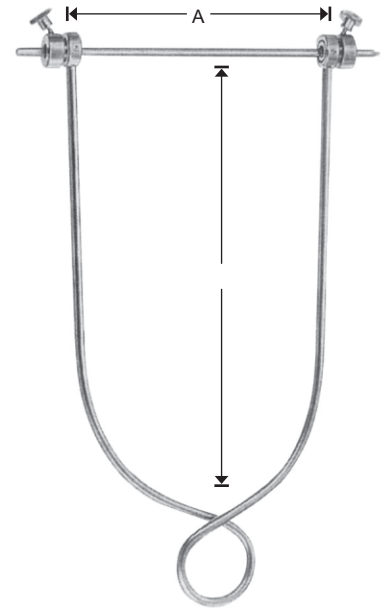

12-065-19 19cm / 7½"  
12-066-19 19cm / 7½"  
Ruskin-Liston  
12-065-19 - 12-066-19

Bohler  
12-067-15 - 12-068-15

Stille-Horsley  
12-069-27  
27 cm / 10¾"

Stille-Horsley  
12-070-26  
26 cm / 10¼"

**Stille-Liston**  
12-071-26  
26cm / 10 1/4"

**Semb**  
12-071-23  
23cm / 9"

**Steinmann Traction Bow**  
12-072-01 90x90 mm  
12-072-02 110x210 mm  
12-072-03 150x210 mm  
A B

	A	B
12-073-01	max 105mm	80 ~ 95mm
12-073-02	max 160mm	90 ~ 120mm
12-073-03	max 200mm	440 ~ 170mm