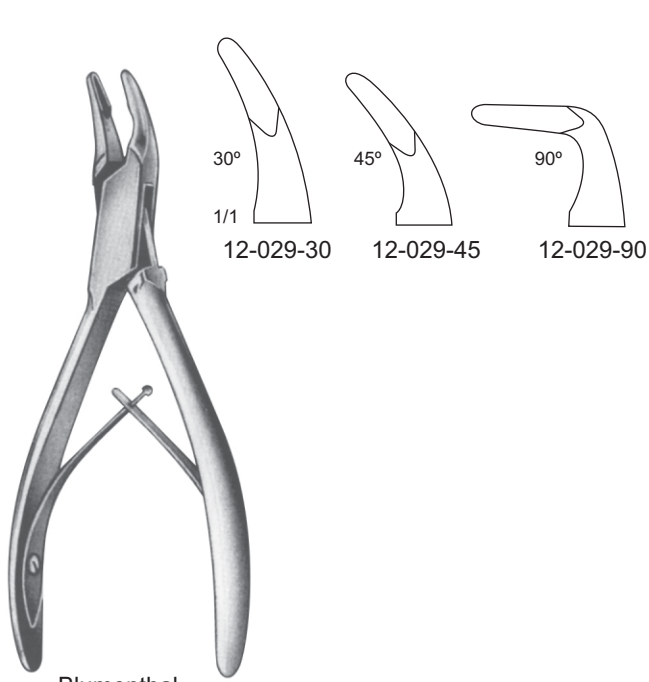

Farabeuf-Lambotte Forceps  
12-022-25  
25cm / 10"

Farabeuf Forceps  
12-023-25  
25cm / 10"

Farabeuf Forceps  
12-024-23  
23cm / 9"

With Lip Joint

Verbrugge  
12-025-25 - 12-027-27

1/2  
12-025-25  
25cm / 10"

1/2  
12-026-26  
26cm / 10"

1/2  
12-027-27  
27cm / 10 1/2"

1/2  
12-028-18  
18cm / 7"

Verbrugge  
12-028-18

**Blumenthal**  
12-029-30 - 12-029-90  
16cm / 6½"

**Hartman**  
12-030-17  
17cm / 6¾"

**Beyer**  
12-031-17

**Friedman**  
12-032-12 - 12-032-14

12-032-14  
14cm / 5½"  
General

Luer  
12-033-01 - 12-033-03  
15cm / 6"

1/1  
12-033-01

12-033-02

12-033-03

Lempert  
12-034-19  
19cm / 7½"

1/1