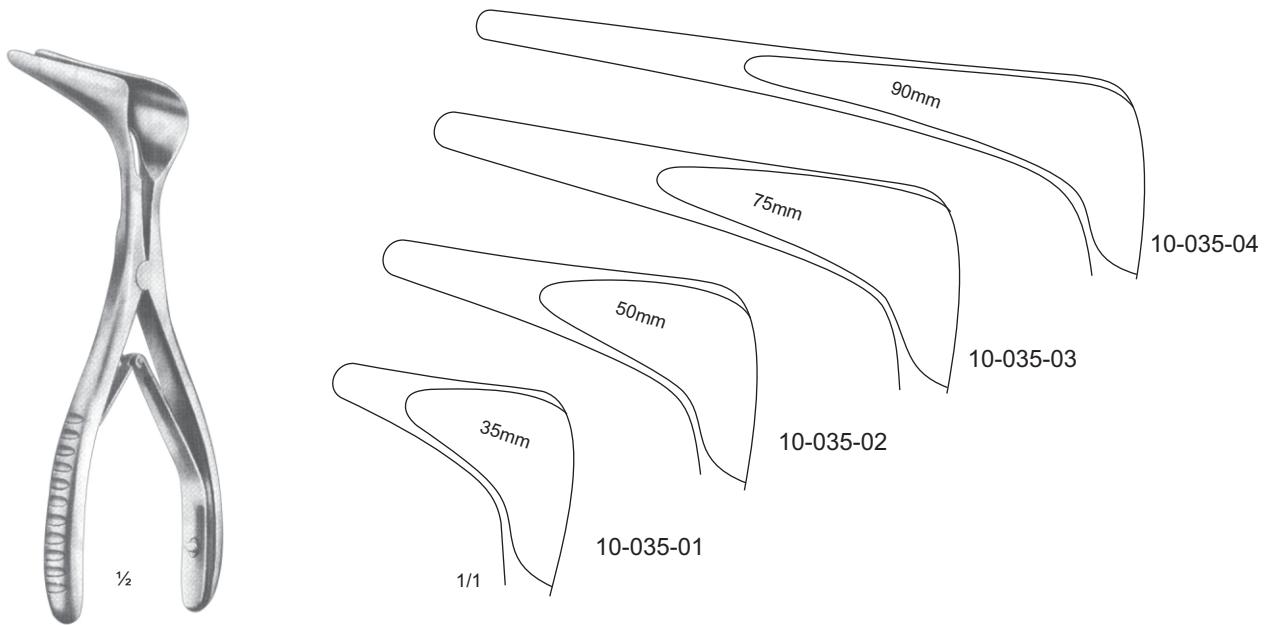

1/2
Asch
10-025-01
23 cm / 9"

10-028-01 10-028-02 10-028-03

1/2
Hartmann-Halle
10-028-01 - 10-028-03
15 cm / 6"

Mod-Medro
10-029-13
13 cm / 5"

Mod-Medro
10-030-13
13 cm / 5"

Tieck-Halle
10-031-13
13.5 cm / 5 1/4"

Hartmann
10-032-01 Fig # 1
10-032-02 Fig # 2
10-032-03 Fig # 3
10-032-04 Fig # 4

Mod-Wien
10-033-14
14.5 cm / 5 3/4"

Killian
10-034-01 - 10-034-04
13 cm / 5"

Cottle
10-035-01 - 10-035-04
15 cm / 6"

Joseph
10-036-16
16 cm / 6 1/4"