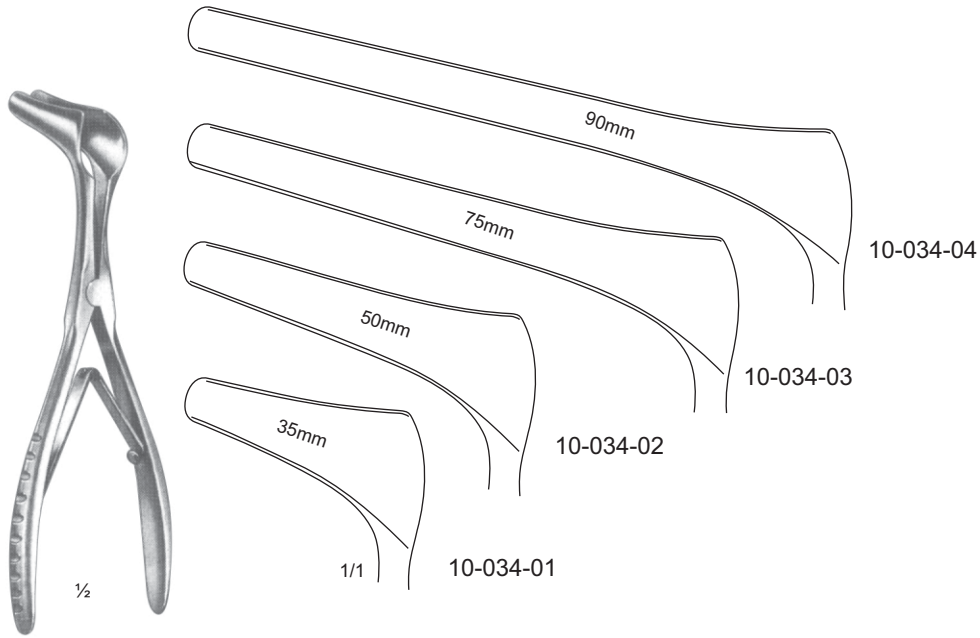

1/2
Asch
10-025-01
23 cm / 9"

10-028-01 10-028-02 10-028-03

1/2
Hartmann-Halle
10-028-01 - 10-028-03
15 cm / 6"

Mod-Medro
10-029-13
13 cm / 5"

Mod-Medro
10-030-13
13 cm / 5"

Tieck-Halle
10-031-13
13.5 cm / 5 1/4"

Hartmann
10-032-01 Fig # 1
10-032-02 Fig # 2
10-032-03 Fig # 3
10-032-04 Fig # 4

Mod-Wien
10-033-14
14.5 cm / 5 3/4"

Killian
10-034-01 - 10-034-04
13 cm / 5"

Cottle
10-035-01 - 10-035-04
15 cm / 6"

Joseph
10-036-16
16 cm / 6 1/4"