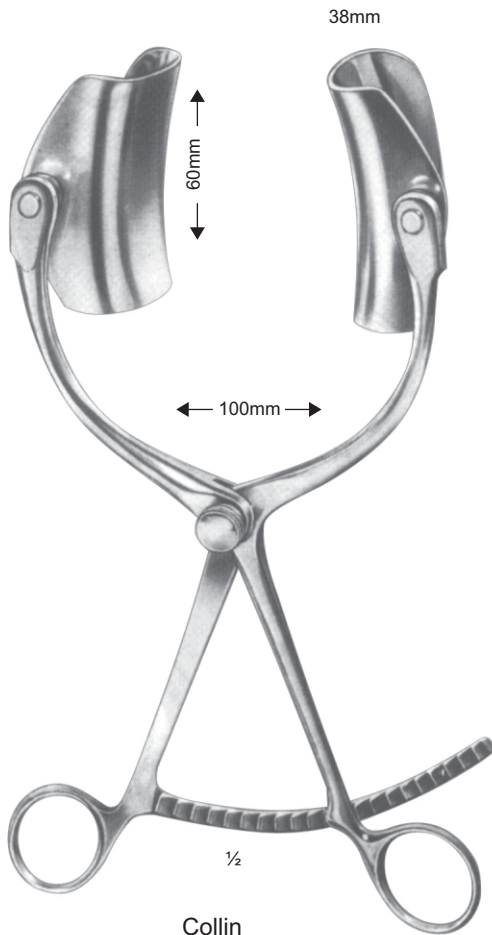

09-049-13
 13 cm / 5"
 Sharp

09-050-13
 13 cm / 5"
 Blunt

09-049-16
 16.5 cm / 6 1/2"
 Sharp

09-050-16
 16.5 cm / 6 1/2"
 Blunt

Weitlaner-Wullstein
 09-051-01 - 09-051-02
 13 cm / 5"

09-051-01

09-051-02

Mollison
 09-052-15
 15 cm / 6"

1/1
 Sharp

Beckmann
09-053-31
31 cm / 12½"

Adson
09-054-32
32 cm / 12½"

Beckmann-Adson
09-055-01 - 09-055-04
31 cm / 12 1/4"

1/1

09-055-01
Blunt

09-055-02
Blunt

1/1

09-055-03
Sharp

09-055-04
Sharp

Baby Collin
09-056-00

Spare Blade

Collin
09-057-00

Beckmann-Eaton
09-058-32
32 cm / 12½"

Collin	Lateral	Central
09-059-00	30x60mm	38x55
09-060-00	38x80mm	50x75

Gosset
09-061-00

Balfour (Central Blade Only)
09-062-01 45x80mm
09-062-02 70x85mm

Balfour
09-062-00

Scoville Frame only
09-065-00

Scoville
09-065-01
50mm / 2"

Scoville
09-065-05 60x25mm
09-065-06 64x50mm
09-065-07 88x25mm