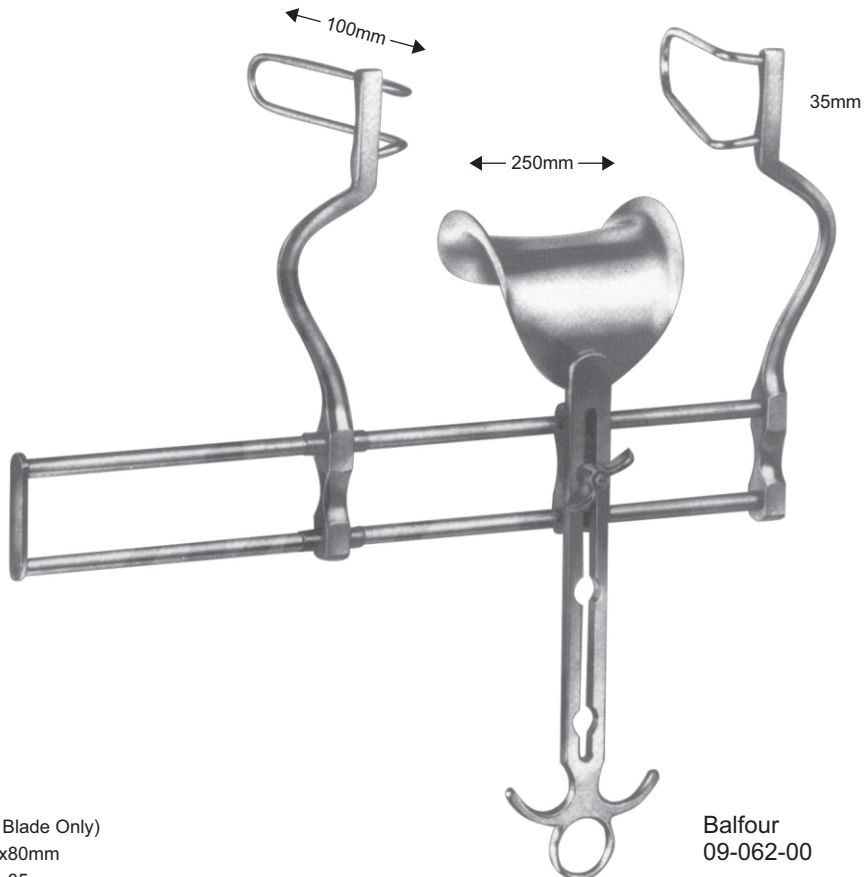

1/1
 Sharp

Beckmann
09-053-31
31 cm / 12½"

Adson
09-054-32
32 cm / 12½"

Beckmann-Adson
09-055-01 - 09-055-04
31 cm / 12 1/4"

1/1

09-055-01
Blunt

09-055-02
Blunt

1/1

09-055-03
Sharp

09-055-04
Sharp

Baby Collin
09-056-00

Spare Blade

Collin
09-057-00

Beckmann-Eaton
09-058-32
32 cm / 12½"

Collin	Lateral	Central
09-059-00	30x60mm	38x55
09-060-00	38x80mm	50x75

Gosset
09-061-00

Balfour (Central Blade Only)
09-062-01 45x80mm
09-062-02 70x85mm

Balfour
09-062-00

Scoville Frame only
09-065-00

Scoville
09-065-01
50mm / 2"

Scoville
09-065-05 60x25mm
09-065-06 64x50mm
09-065-07 88x25mm