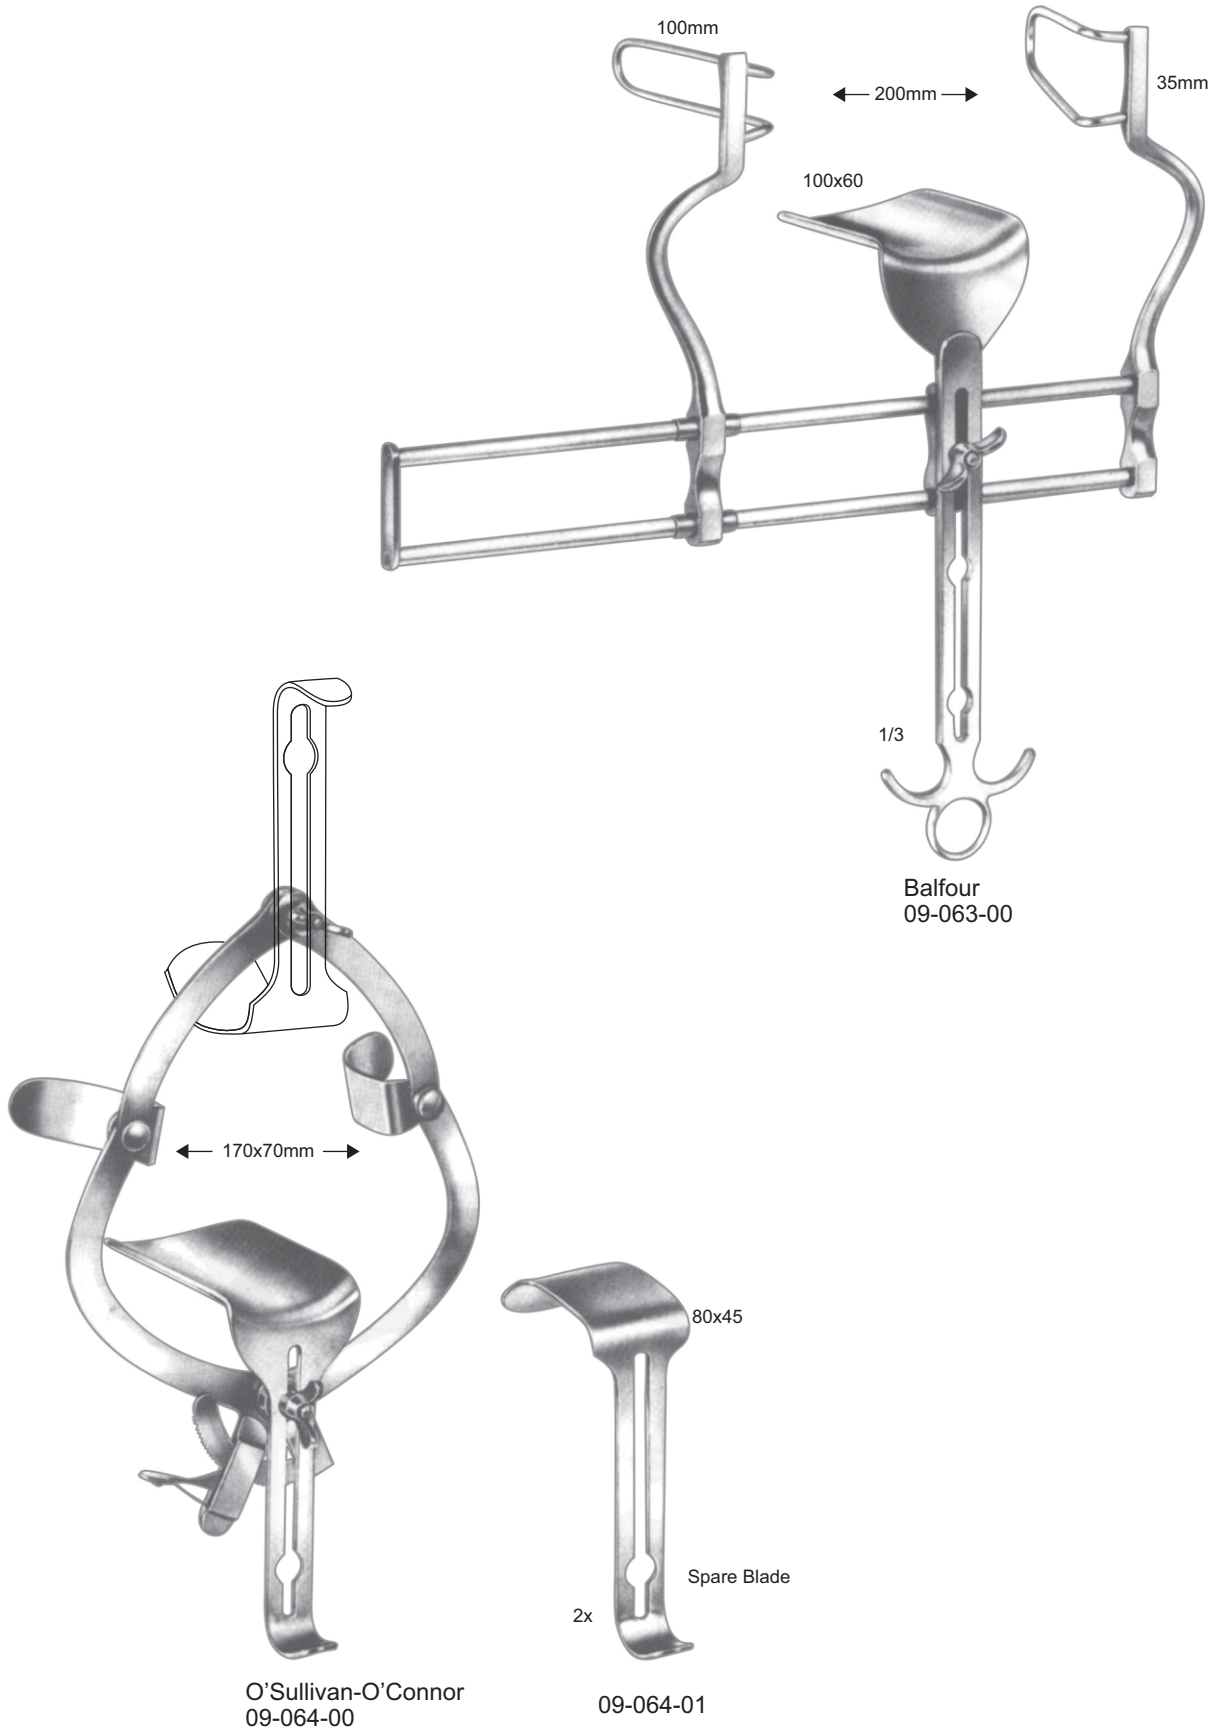

09-049-13
 13 cm / 5"
 Sharp

09-050-13
 13 cm / 5"
 Blunt

09-049-16
 16.5 cm / 6 1/2"
 Sharp

09-050-16
 16.5 cm / 6 1/2"
 Blunt

Weitlaner-Wullstein
 09-051-01 - 09-051-02
 13 cm / 5"

09-051-01

09-051-02

Mollison
 09-052-15
 15 cm / 6"

1/1
 Sharp

Beckmann
09-053-31
31 cm / 12½"

Adson
09-054-32
32 cm / 12½"

Beckmann-Adson
09-055-01 - 09-055-04
31 cm / 12 1/4"

1/1

09-055-01
Blunt

09-055-02
Blunt

1/1

09-055-03
Sharp

09-055-04
Sharp

Baby Collin
09-056-00

Spare Blade

Collin
09-057-00

Beckmann-Eaton
09-058-32
32 cm / 12½"

Collin	Lateral	Central
09-059-00	30x60mm	38x55
09-060-00	38x80mm	50x75

Gosset
09-061-00

Balfour (Central Blade Only)
09-062-01 45x80mm
09-062-02 70x85mm

Balfour
09-062-00

Scoville Frame only
09-065-00

Scoville
09-065-01
50mm / 2"

Scoville
09-065-05 60x25mm
09-065-06 64x50mm
09-065-07 88x25mm