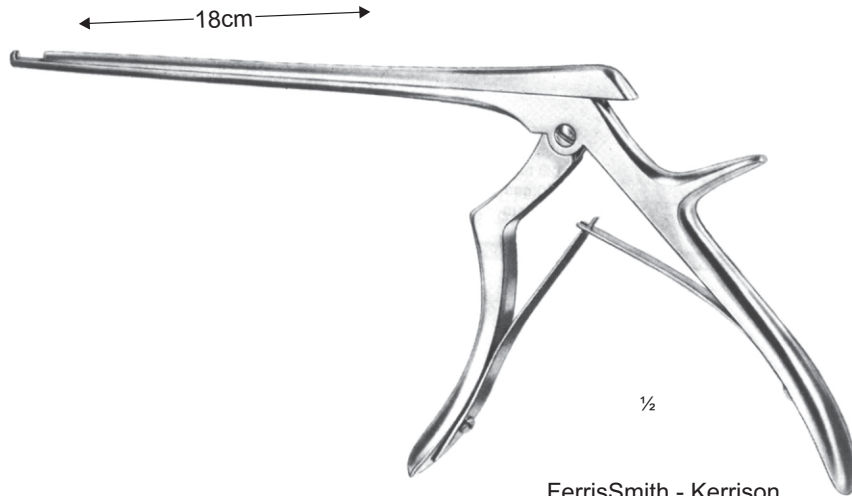

Colclough 19 cm / 7½" Shaft  
08-012-19 3 mm Bite  
08-013-19 5 mm Bite

08-014-15 3 mm Bite  
08-014-19 3 mm Bite

08-015-15 5 mm Bite  
08-015-19 5 mm Bite

Colclough 15 cm / 6" Shaft  
08-014-15 3 mm Bite  
08-015-15 5 mm Bite

Colclough 19 cm / 7½" Shaft  
08-014-19 3 mm Bite  
08-015-19 5 mm Bite

FerrisSmith - Kerrison  
08-016-01 - 08-018-06

- Upward Cutting**
- 1/1 □ 1mm 08-016-01
  - 2mm 08-016-02
  - 3mm 08-016-03
  - 4mm 08-016-04
  - 5mm 08-016-05
  - 6mm 08-016-06