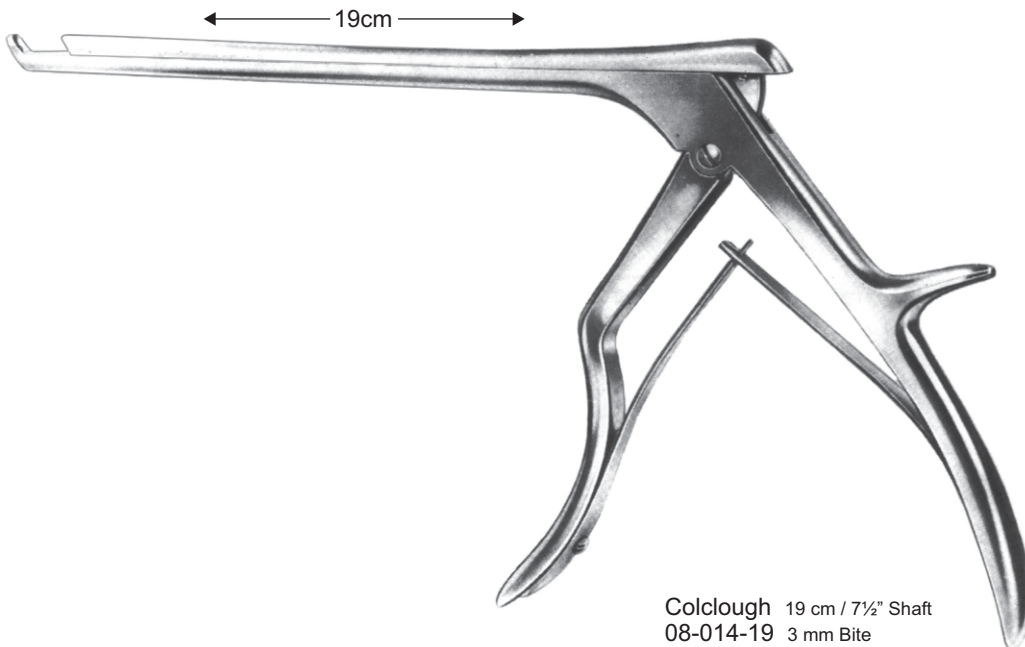

Colclough 19 cm / 7½" Shaft  
08-012-19 3 mm Bite  
08-013-19 5 mm Bite

08-014-15 3 mm Bite  
08-014-19 3 mm Bite

08-015-15 5 mm Bite  
08-015-19 5 mm Bite

Colclough 15 cm / 6" Shaft  
08-014-15 3 mm Bite  
08-015-15 5 mm Bite

Colclough 19 cm / 7½" Shaft  
08-014-19 3 mm Bite  
08-015-19 5 mm Bite

FerrisSmith - Kerrison  
08-016-01 - 08-018-06

- Upward Cutting**
- 1/1 □ 1mm 08-016-01
  - 2mm 08-016-02
  - 3mm 08-016-03
  - 4mm 08-016-04
  - 5mm 08-016-05
  - 6mm 08-016-06

- Downward Cutting**
- 1/1 □ 1mm 08-017-01
  - 2mm 08-017-02
  - 3mm 08-017-03
  - 4mm 08-017-04
  - 5mm 08-017-05
  - 6mm 08-017-06

- Forward Cutting**
- 1/1 □ 1mm 08-018-01
  - 2mm 08-018-02
  - 3mm 08-018-03
  - 4mm 08-018-04
  - 5mm 08-018-05
  - 6mm 08-018-06