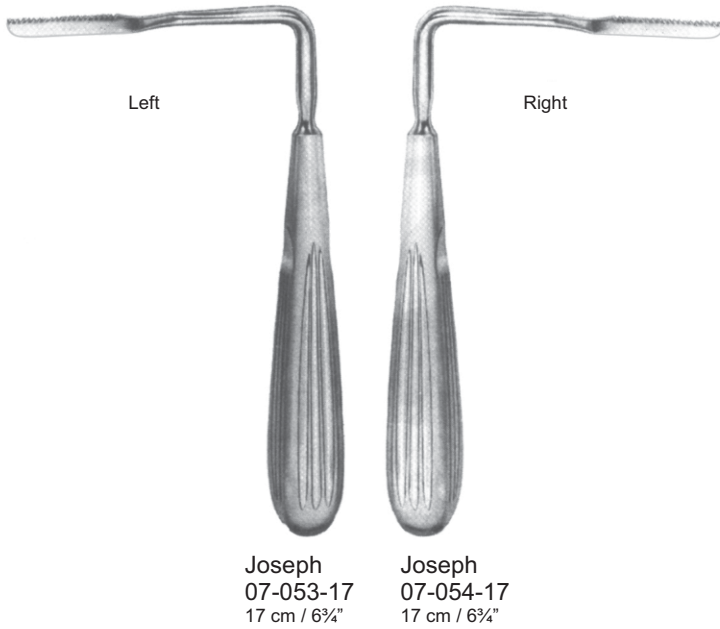

1/1

07-040-02

1/1

07-040-03

07-040-04
12.5 cm / 4 3/4"

1/2

Blunt

1/1

1/1

Converse
07-041-18
18 cm / 7"

Converse
07-042-18
18 cm / 7"

Gillies
07-043-18
18 cm / 7"

Kilner
07-044-15
15 cm / 6"

Converse
07-045-12
12.5 cm / 4 3/4"

Lange
07-046-17
17 cm / 6 3/4"

Fomon
07-047-16
16 cm / 6 1/4"

Miller
13.5 cm / 5 1/4"

Fomon
07-057-22
22 cm / 8 3/4"

Cottle
07-058-21
21 cm / 8 1/4"

Medro-Mallet
07-059-19
19 cm / 7 1/2"

Medro-Mallet
07-060-19
19 cm / 7 1/2"

Mead
07-061-17
17 cm / 6 3/4"

Partch
07-062-18
18 cm / 7"

Gigli
 07-064-30 - 30 cm / 12"
 07-064-40 - 40 cm / 16"
 07-064-50 - 50 cm / 20"
 07-064-60 - 60 cm / 24"
 07-064-70 - 70 cm / 28"

Gigli
 07-065-06
 6 cm / 2 1/4"

07-066-06

Crutchfield
 07-067-01 Small
 07-068-02 Medium
 07-069-03 Large