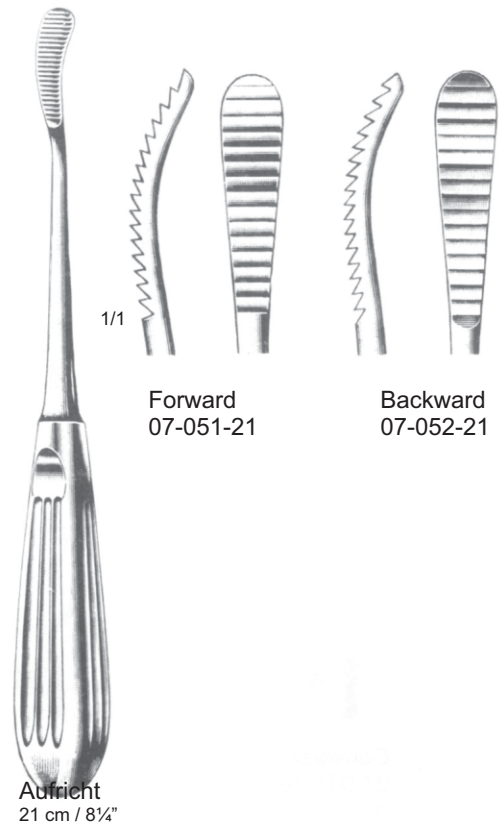

1/1

07-040-02

1/1

07-040-03

07-040-04
12.5 cm / 4 3/4"

1/2

Blunt

1/1

1/1

Converse
07-041-18
18 cm / 7"

Converse
07-042-18
18 cm / 7"

Gillies
07-043-18
18 cm / 7"

Kilner
07-044-15
15 cm / 6"

Converse
07-045-12
12.5 cm / 4 3/4"

Lange
07-046-17
17 cm / 6 3/4"

Fomon
07-047-16
16 cm / 6 1/4"

Miller
13.5 cm / 5 1/4"

Fomon
07-057-22
22 cm / 8 3/4"

Cottle
07-058-21
21 cm / 8 1/4"

Medro-Mallet
07-059-19
19 cm / 7 1/2"

Medro-Mallet
07-060-19
19 cm / 7 1/2"

Mead
07-061-17
17 cm / 6 3/4"

Partch
07-062-18
18 cm / 7"

Gigli
 07-064-30 - 30 cm / 12"
 07-064-40 - 40 cm / 16"
 07-064-50 - 50 cm / 20"
 07-064-60 - 60 cm / 24"
 07-064-70 - 70 cm / 28"

Gigli
 07-065-06
 6 cm / 2 1/4"

07-066-06

Crutchfield
 07-067-01 Small
 07-068-02 Medium
 07-069-03 Large