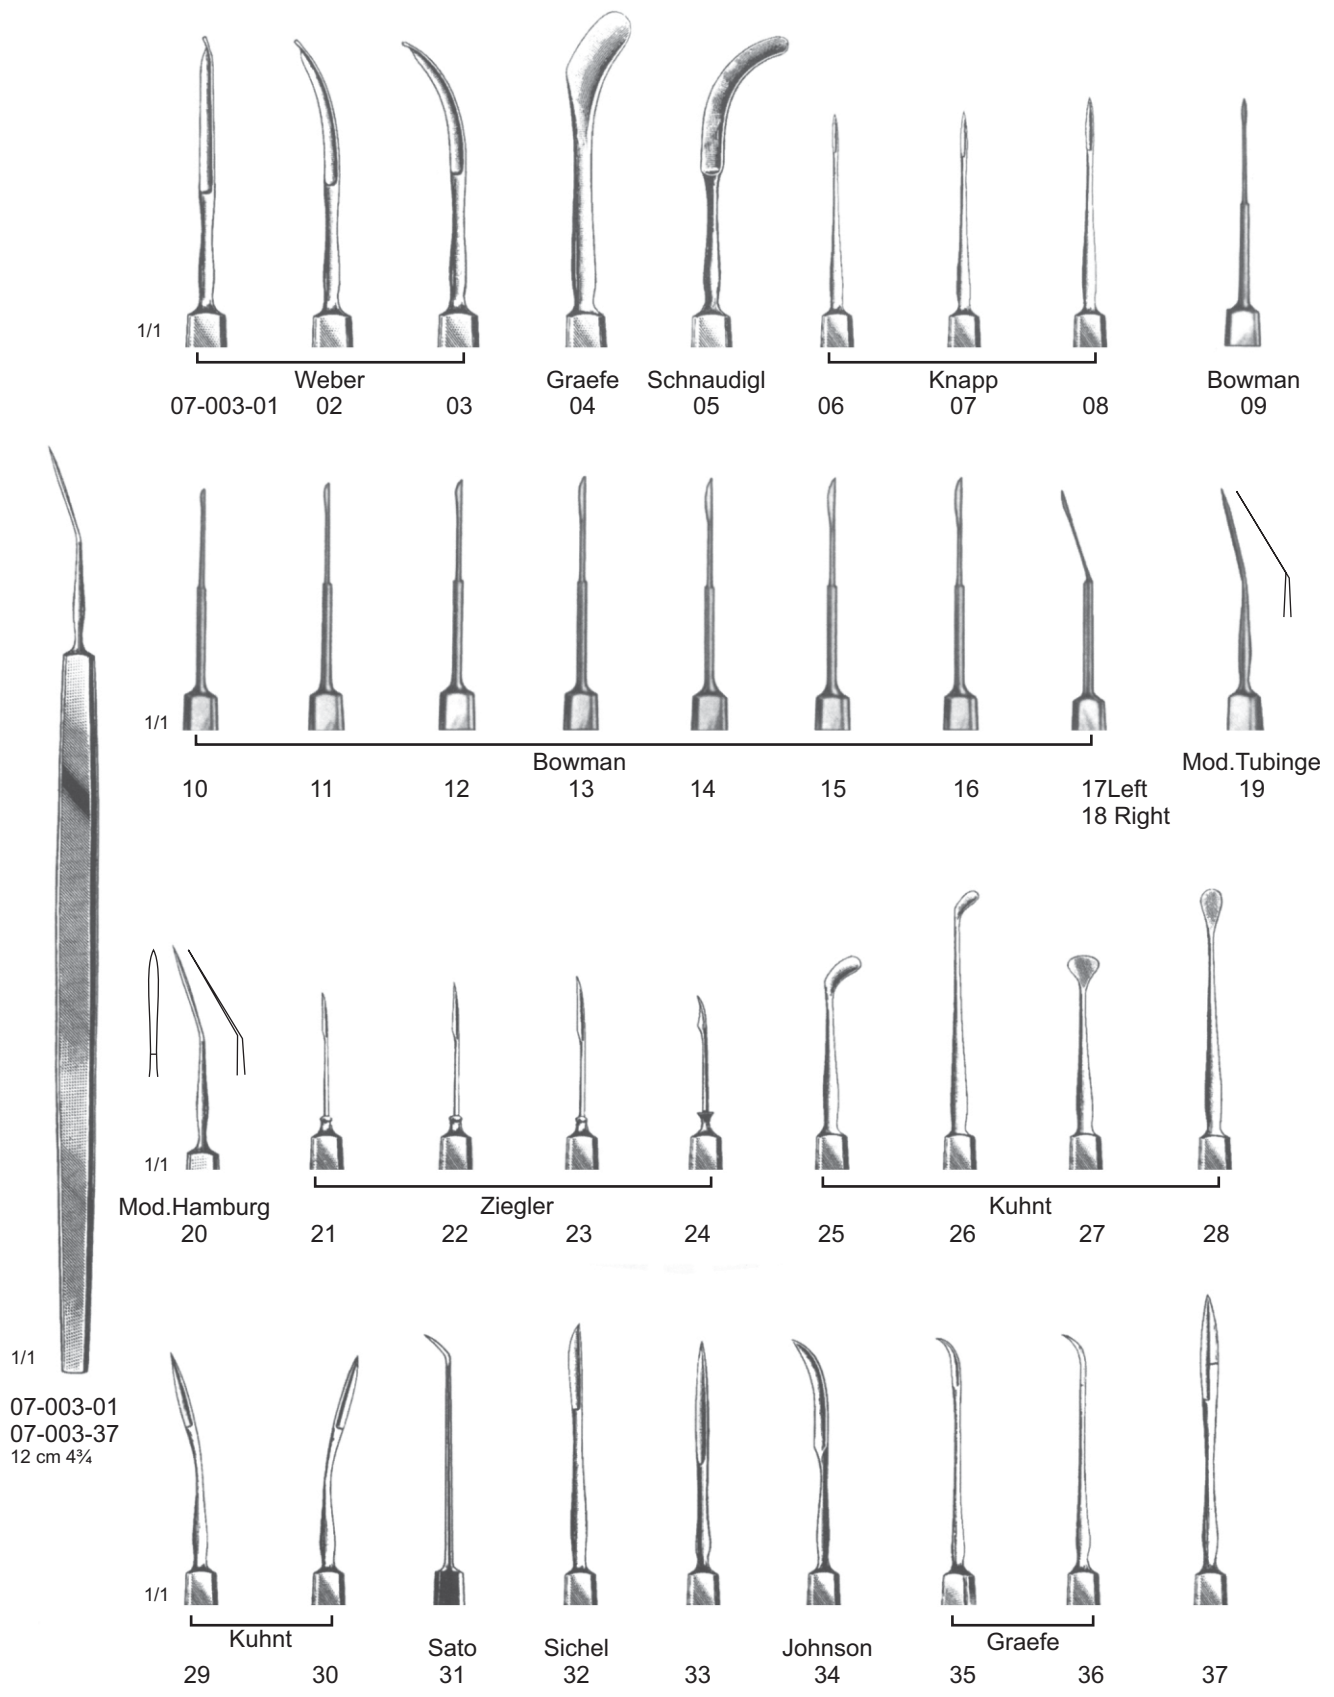

www.krnano.com

성형외과

PLASTIC SURGERY

Page 118 - 130

Jaeger

07-001-01 02 03 04 05 06 07 08 09 10 11
45° 45° 45° 45°

Jaeger-Grieshaber

12 13 14 15 16 17 18 19 20 21 22 23
45° 45° 45° 45° 45° 45° 45° 45°

Dean 07-002-01 - 07-002-40 13 cm 5"

31 32 33 34 Daily 35 Desmarres 36 37 Elschmig 38 39 Blascovics 40

Rubin
07-004-21
21 cm / 18.5"

Cottle Kazanjian
07-005-19
19 cm / 7 1/2"

Calpan
07-006-20
20 cm / 8"

Gorney
07-007-12 - 07-008-09

07-007-12
12.5 cm / 5"

07-007-19
19.5 cm / 7 3/4"

07-008-19
19.5 cm / 7 3/4"

1/1
07-009-12
12 cm / 4¾"

07-009-15
15 cm / 6"

½
Kilner
07-009-12 - 07-009-15

1/1
07-010-15
15 cm / 6"

07-011-15
15 cm / 6"

Miller
13.5 cm / 5 1/4"

Fomon
07-057-22
22 cm / 8 3/4"

Cottle
07-058-21
21 cm / 8 1/4"

Medro-Mallet
07-059-19
19 cm / 7 1/2"

Medro-Mallet
07-060-19
19 cm / 7 1/2"

Mead
07-061-17
17 cm / 6 3/4"

Partch
07-062-18
18 cm / 7"