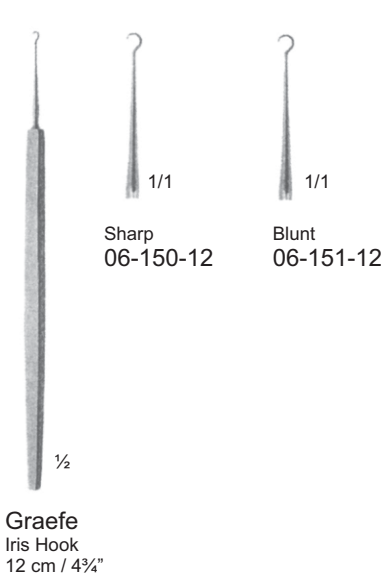

06-141-14	14 cm / 5½"	Str
06-141-15	15 cm / 6"	Str
06-141-18	18 cm / 7"	Str
06-141-21	21 cm / 8¾"	Str
06-141-23	23 cm / 8¾"	Str
06-142-14	14 cm / 5½"	Cvd
06-142-15	15 cm / 6"	Cvd
06-142-18	18 cm / 7"	Cvd
06-142-21	21 cm / 8¾"	Cvd
06-142-23	23 cm / 8¾"	Cvd

Castroviejo
06-143-01 15 mm Str
06-143-02 15 mm Str with teflon
06-143-03 15 mm Cvd
06-143-04 15 mm Cvd with teflon

Castroviejo
06-144-01 20 cm Str
06-144-02 20 cm Str with teflon
06-144-03 20 cm Cvd
06-144-04 20 cm Cvd with teflon

06-145-08 8 mm
06-145-10 10 mm
06-145-12 12 mm
06-145-14 14 mm
06-145-16 16 mm
06-145-18 18 mm

Desmarres
Eye Retractor

ALM
4x4 prongs
7 cm / 2 3/4"

06-146-07 Sharp

06-147-07 Blunt

ALM
4x4 prongs
10 cm / 4"

06-148-10 Sharp

06-149-10 Blunt

Graefe
Iris Hook
12 cm / 4 3/4"

Bowman
Silver
13 cm / 5"

06-152-00 Set

Mgn		
06-152-01	000/000	0.4 / 0.6
06-152-02	00/0	0.7 / 0.8
06-152-03	1/2	0.9 / 1.0
06-152-04	3/4	1.3 / 1.4
06-152-05	5/6	1.5 / 1.6