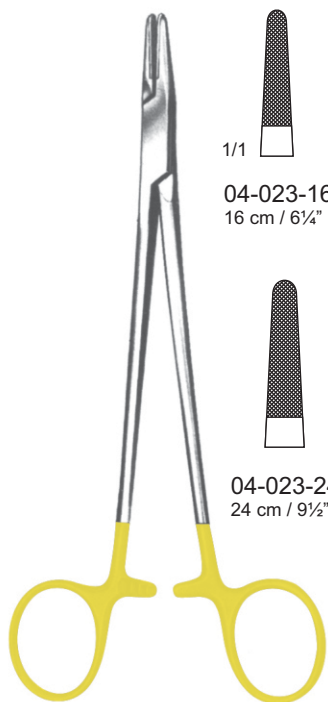

04-008-16  
16 cm / 6 1/4"

04-008-18  
18 cm / 7"

04-008-20  
20 cm / 8"

Heaney  
04-009-21  
21 cm / 8 1/4"

Olsen-Hegar  
04-010-14  
14 cm / 5 1/2"

Olsen-Hegar  
04-011-14 14 cm / 5 1/2"  
04-011-16 16.5 cm / 6 1/2"  
04-011-18 18 cm / 7"

04-018-13  
13 cm / 5"  
Smooth

04-018-14  
14 cm / 5 1/2"

**Hegar-Baumgartner TC**  
04-018-13 - 04-018-14

04-019-13  
13 cm / 5"  
Smooth

04-020-13  
13 cm / 5"

**Halsey TC**  
04-019-13 - 04-020-13  
13 cm / 5"

1/2

**Webster TC**  
04-021-12  
12 cm / 4 3/4"

1/2

**Crile-Wood TC**  
04-022-15  
15 cm / 6"

**Mayo-Hegar TC**  
04-023-16 - 04-023-30

**Mayo-Hegar (Heaney) TC**  
04-024-20 - 04-024-26

**DeBakey TC**  
04-025-18 - 04-025-37

**Langenbeck TC**  
 04-033-14 14 cm / 5½"  
 04-033-16 16 cm / 7¼"  
 04-033-18 18 cm / 7"  
 04-033-20 20 cm / 9"  
 04-033-23 23 cm / 9"

**Wire Twister TC**  
 04-034-13 13 cm / 5½"  
 04-034-16 16 cm / 7¼"  
 04-034-18 18 cm / 7"