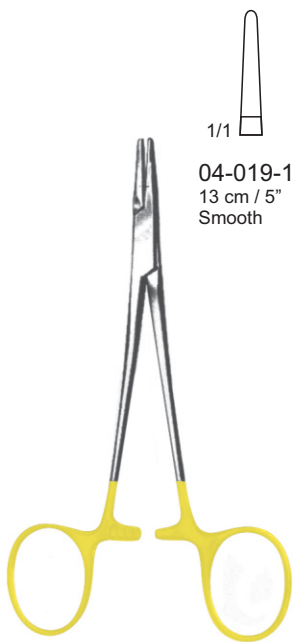

04-008-16  
16 cm / 6 1/4"

04-008-18  
18 cm / 7"

04-008-20  
20 cm / 8"

Heaney  
04-009-21  
21 cm / 8 1/4"

Olsen-Hegar  
04-010-14  
14 cm / 5 1/2"

Olsen-Hegar  
04-011-14 14 cm / 5 1/2"  
04-011-16 16.5 cm / 6 1/2"  
04-011-18 18 cm / 7"

Gillies  
04-012-16  
16 cm / 6 1/4"

Mathieu  
04-013-14 - 04-015-20

04-013-14  
14 cm / 5 1/2"

04-014-17  
17 cm / 6 3/4"

04-015-20  
20 cm / 8"

**Webster TC**  
04-016-13  
13 cm / 5"

**Derf TC**  
04-017-12  
12 cm / 4 3/4"

04-018-13  
13 cm / 5"  
Smooth

04-018-14  
14 cm / 5 1/2"

**Hegar-Baumgartner TC**  
04-018-13 - 04-018-14

04-019-13  
13 cm / 5"  
Smooth

04-020-13  
13 cm / 5"

**Halsey TC**  
04-019-13 - 04-020-13  
13 cm / 5"

**Langenbeck TC**  
 04-033-14 14 cm / 5½"  
 04-033-16 16 cm / 7¼"  
 04-033-18 18 cm / 7"  
 04-033-20 20 cm / 9"  
 04-033-23 23 cm / 9"

**Wire Twister TC**  
 04-034-13 13 cm / 5½"  
 04-034-16 16 cm / 7¼"  
 04-034-18 18 cm / 7"