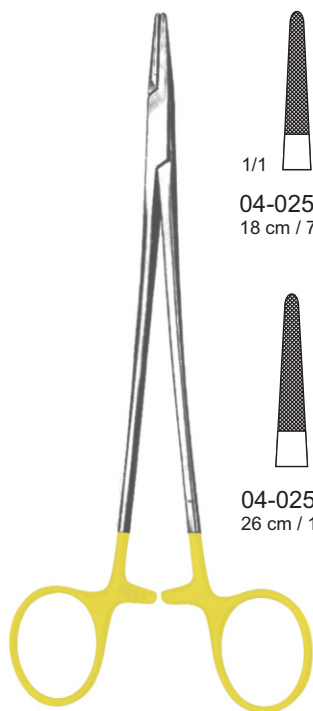

1/2

**Webster TC**  
04-021-12  
12 cm / 4 3/4"

1/2

**Crile-Wood TC**  
04-022-15  
15 cm / 6"

**Mayo-Hegar TC**  
04-023-16 - 04-023-30

**Mayo-Hegar (Heaney) TC**  
04-024-20 - 04-024-26

**DeBakey TC**  
04-025-18 - 04-025-37

**Microvascular TC**  
04-026-18 - 04-026-20

**Olsen-Heger TC**  
04-027-14 - 04-027-18

1/1  
**04-027-14**  
14 cm / 5½"

**04-027-17**  
16,5 cm / 6½"

**04-027-18**  
18 cm / 7"

**Gillies TC**  
04-028-16  
16 cm / 6¼"

**Ryder Vascular TC**  
04-030-13 - 04-030-26

1/1  
**04-030-13**  
13 cm / 5"

**04-030-15**  
15 cm / 6"

**04-030-18**  
18 cm / 7"

**04-030-20**  
20 cm / 8"

**04-030-23**  
23 cm / 9"

**04-030-26**  
26 cm / 10¼"

**Langenbeck TC**  
 04-033-14 14 cm / 5½"  
 04-033-16 16 cm / 7¼"  
 04-033-18 18 cm / 7"  
 04-033-20 20 cm / 9"  
 04-033-23 23 cm / 9"

**Wire Twister TC**  
 04-034-13 13 cm / 5½"  
 04-034-16 16 cm / 7¼"  
 04-034-18 18 cm / 7"