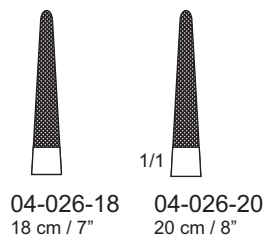

04-008-16  
16 cm / 6 1/4"

04-008-18  
18 cm / 7"

04-008-20  
20 cm / 8"

Heaney  
04-009-21  
21 cm / 8 1/4"

Olsen-Hegar  
04-010-14  
14 cm / 5 1/2"

Olsen-Hegar  
04-011-14 14 cm / 5 1/2"  
04-011-16 16.5 cm / 6 1/2"  
04-011-18 18 cm / 7"

Gillies  
04-012-16  
16 cm / 6 1/4"

Mathieu  
04-013-14 - 04-015-20

04-013-14  
14 cm / 5 1/2"

04-014-17  
17 cm / 6 3/4"

04-015-20  
20 cm / 8"

**Webster TC**  
04-016-13  
13 cm / 5"

**Derf TC**  
04-017-12  
12 cm / 4 3/4"

1/2

**Webster TC**  
04-021-12  
12 cm / 4 3/4"

1/2

**Crile-Wood TC**  
04-022-15  
15 cm / 6"

**Mayo-Hegar TC**  
04-023-16 - 04-023-30

**Mayo-Hegar (Heaney) TC**  
04-024-20 - 04-024-26

**DeBakey TC**  
04-025-18 - 04-025-37

**Microvascular TC**  
04-026-18 - 04-026-20

**Olsen-Heger TC**  
04-027-14 - 04-027-18

1/1  
**04-027-14**  
14 cm / 5½"

**04-027-17**  
16,5 cm / 6½"

**04-027-18**  
18 cm / 7"

**Gillies TC**  
04-028-16  
16 cm / 6¼"