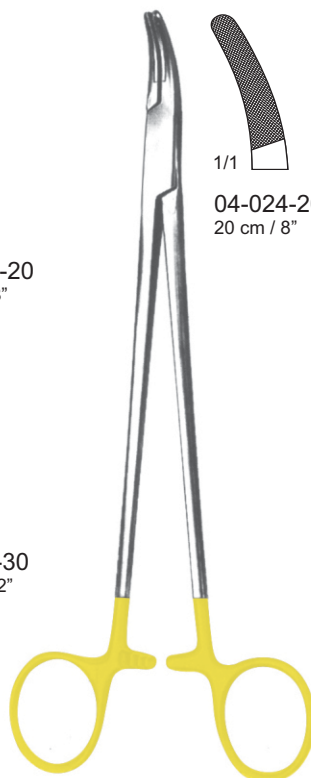

1/2

**Webster TC**  
04-021-12  
12 cm / 4 3/4"

1/2

**Crile-Wood TC**  
04-022-15  
15 cm / 6"

**Mayo-Hegar TC**  
04-023-16 - 04-023-30

**Mayo-Hegar (Heaney) TC**  
04-024-20 - 04-024-26

**DeBakey TC**  
04-025-18 - 04-025-37

**Microvascular TC**  
04-026-18 - 04-026-20

**Olsen-Heger TC**  
04-027-14 - 04-027-18

1/1  
**04-027-14**  
14 cm / 5½"

**04-027-17**  
16,5 cm / 6½"

**04-027-18**  
18 cm / 7"

**Gillies TC**  
04-028-16  
16 cm / 6¼"

**Ryder Vascular TC**  
04-030-13 - 04-030-26

1/1  
**04-030-13**  
13 cm / 5"

**04-030-15**  
15 cm / 6"

**04-030-18**  
18 cm / 7"

**04-030-20**  
20 cm / 8"

**04-030-23**  
23 cm / 9"

**04-030-26**  
26 cm / 10¼"

**Langenbeck TC**  
 04-033-14 14 cm / 5½"  
 04-033-16 16 cm / 7¼"  
 04-033-18 18 cm / 7"  
 04-033-20 20 cm / 9"  
 04-033-23 23 cm / 9"

**Wire Twister TC**  
 04-034-13 13 cm / 5½"  
 04-034-16 16 cm / 7¼"  
 04-034-18 18 cm / 7"