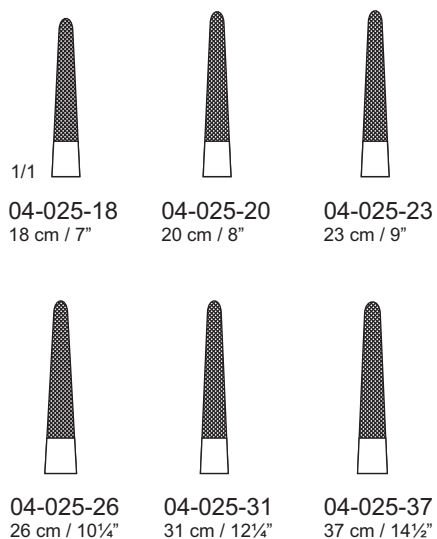

04-008-16  
16 cm / 6 1/4"

04-008-18  
18 cm / 7"

04-008-20  
20 cm / 8"

Heaney  
04-009-21  
21 cm / 8 1/4"

Olsen-Hegar  
04-010-14  
14 cm / 5 1/2"

Olsen-Hegar  
04-011-14 14 cm / 5 1/2"  
04-011-16 16.5 cm / 6 1/2"  
04-011-18 18 cm / 7"

Gillies  
04-012-16  
16 cm / 6 1/4"

Mathieu  
04-013-14 - 04-015-20

04-013-14  
14 cm / 5 1/2"

04-014-17  
17 cm / 6 3/4"

04-015-20  
20 cm / 8"

**Webster TC**  
04-016-13  
13 cm / 5"

**Derf TC**  
04-017-12  
12 cm / 4 3/4"

1/2

**Webster TC**  
04-021-12  
12 cm / 4 3/4"

1/2

**Crile-Wood TC**  
04-022-15  
15 cm / 6"

**Mayo-Hegar TC**  
04-023-16 - 04-023-30

**Mayo-Hegar (Heaney) TC**  
04-024-20 - 04-024-26

**DeBakey TC**  
04-025-18 - 04-025-37

**Microvascular TC**  
04-026-18 - 04-026-20

**Olsen-Heger TC**  
04-027-14 - 04-027-18

1/1  
**04-027-14**  
14 cm / 5½"

**04-027-17**  
16,5 cm / 6½"

**04-027-18**  
18 cm / 7"

**Gillies TC**  
04-028-16  
16 cm / 6¼"