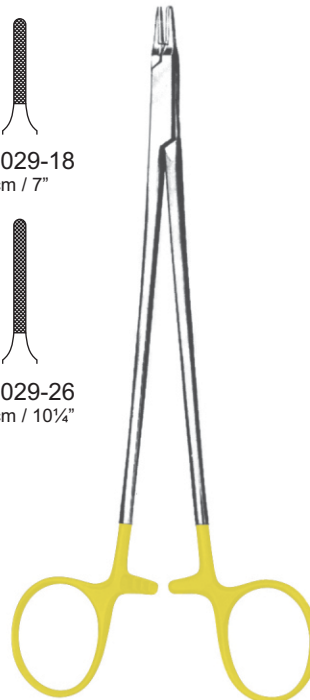

**Microvascular TC**  
04-026-18 - 04-026-20

**Olsen-Heger TC**  
04-027-14 - 04-027-18

1/1  
**04-027-14**  
14 cm / 5½"

**04-027-17**  
16,5 cm / 6½"

**04-027-18**  
18 cm / 7"

**Gillies TC**  
04-028-16  
16 cm / 6¼"

**Ryder (Medro) TC**  
04-029-13 - 04-029-26

1/1  
**04-029-13**  
13 cm / 5"

**04-029-15**  
15 cm / 6"

**04-029-18**  
18 cm / 7"

**04-029-20**  
20 cm / 8"

**04-029-23**  
23 cm / 9"

**04-029-26**  
26 cm / 10¼"

**Ryder Vascular TC**  
04-030-13 - 04-030-26

1/1  
**04-030-13**  
13 cm / 5"

**04-030-15**  
15 cm / 6"

**04-030-18**  
18 cm / 7"

**04-030-20**  
20 cm / 8"

**04-030-23**  
23 cm / 9"

**04-030-26**  
26 cm / 10¼"

**Langenbeck TC**  
 04-033-14 14 cm / 5½"  
 04-033-16 16 cm / 7¼"  
 04-033-18 18 cm / 7"  
 04-033-20 20 cm / 9"  
 04-033-23 23 cm / 9"

**Wire Twister TC**  
 04-034-13 13 cm / 5½"  
 04-034-16 16 cm / 7¼"  
 04-034-18 18 cm / 7"