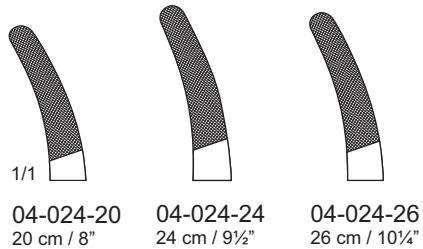

04-008-16  
16 cm / 6 1/4"

04-008-18  
18 cm / 7"

04-008-20  
20 cm / 8"

Heaney  
04-009-21  
21 cm / 8 1/4"

Olsen-Hegar  
04-010-14  
14 cm / 5 1/2"

Olsen-Hegar  
04-011-14 14 cm / 5 1/2"  
04-011-16 16.5 cm / 6 1/2"  
04-011-18 18 cm / 7"

Gillies  
04-012-16  
16 cm / 6 1/4"

Mathieu  
04-013-14 - 04-015-20

04-013-14  
14 cm / 5 1/2"

04-014-17  
17 cm / 6 3/4"

04-015-20  
20 cm / 8"

**Webster TC**  
04-016-13  
13 cm / 5"

**Derf TC**  
04-017-12  
12 cm / 4 3/4"

1/2

**Webster TC**  
04-021-12  
12 cm / 4 3/4"

1/2

**Crile-Wood TC**  
04-022-15  
15 cm / 6"

**Mayo-Hegar TC**  
04-023-16 - 04-023-30

**Mayo-Hegar (Heaney) TC**  
04-024-20 - 04-024-26

**DeBakey TC**  
04-025-18 - 04-025-37

**Microvascular TC**  
04-026-18 - 04-026-20

**Olsen-Heger TC**  
04-027-14 - 04-027-18

1/1  
**04-027-14**  
14 cm / 5½"

**04-027-17**  
16,5 cm / 6½"

**04-027-18**  
18 cm / 7"

**Gillies TC**  
04-028-16  
16 cm / 6¼"