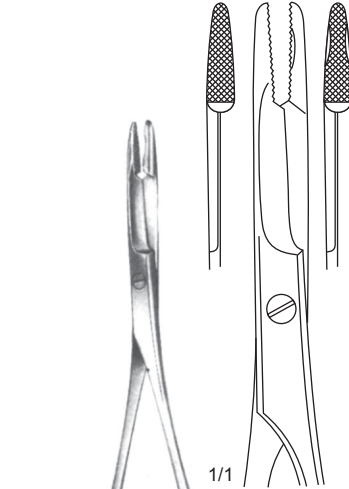

04-008-16  
16 cm / 6 1/4"

04-008-18  
18 cm / 7"

04-008-20  
20 cm / 8"

Heaney  
04-009-21  
21 cm / 8 1/4"

Olsen-Hegar  
04-010-14  
14 cm / 5 1/2"

Olsen-Hegar  
04-011-14 14 cm / 5 1/2"  
04-011-16 16.5 cm / 6 1/2"  
04-011-18 18 cm / 7"

Gillies  
04-012-16  
16 cm / 6 1/4"

Mathieu  
04-013-14 - 04-015-20

04-013-14  
14 cm / 5 1/2"

04-014-17  
17 cm / 6 3/4"

04-015-20  
20 cm / 8"

**Webster TC**  
04-016-13  
13 cm / 5"

**Derf TC**  
04-017-12  
12 cm / 4 3/4"