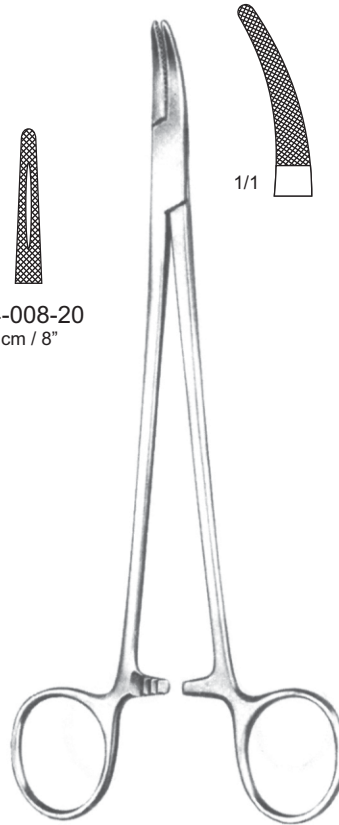

[www.krnano.com](http://www.krnano.com)

니들 홀더

**NEEDLE HOLDERS**

**Page 078 - 084**

Derf  
04-001-12 - 04-002-12

04-001-12  
12 cm / 4 3/4"

04-002-12  
12.5 cm / 5"

Webster  
04-003-13  
13 cm / 5"

04-005-24  
24 cm / 9 1/2"

04-005-26  
26 cm / 10 1/4"

04-005-30  
30 cm / 12"

Crile-Wood  
15 cm / 6"

04-006-15  
1/1

Hegar-Baumgartner  
14 cm / 5 1/2"

04-007-14  
1/1

Mayo-Hegar (Delicate)  
04-008-16 - 04-008-20

04-008-16  
16 cm / 6 1/4"

04-008-18  
18 cm / 7"

04-008-20  
20 cm / 8"

Heaney  
04-009-21  
21 cm / 8 1/4"

Olsen-Hegar  
04-010-14  
14 cm / 5 1/2"

Olsen-Hegar  
04-011-14 14 cm / 5 1/2"  
04-011-16 16.5 cm / 6 1/2"  
04-011-18 18 cm / 7"

**Langenbeck TC**  
 04-033-14 14 cm / 5½"  
 04-033-16 16 cm / 7¼"  
 04-033-18 18 cm / 7"  
 04-033-20 20 cm / 9"  
 04-033-23 23 cm / 9"

**Wire Twister TC**  
 04-034-13 13 cm / 5½"  
 04-034-16 16 cm / 7¼"  
 04-034-18 18 cm / 7"