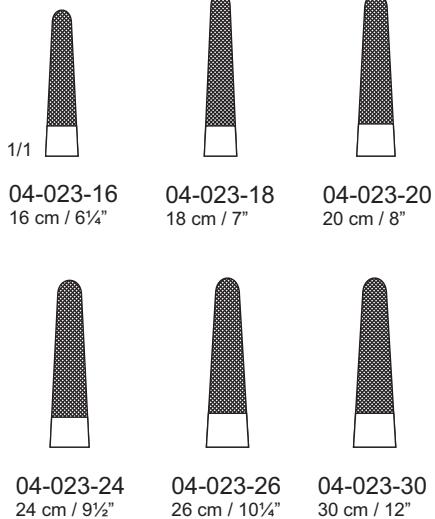

04-008-16  
16 cm / 6 1/4"

04-008-18  
18 cm / 7"

04-008-20  
20 cm / 8"

Heaney  
04-009-21  
21 cm / 8 1/4"

Olsen-Hegar  
04-010-14  
14 cm / 5 1/2"

Olsen-Hegar  
04-011-14 14 cm / 5 1/2"  
04-011-16 16.5 cm / 6 1/2"  
04-011-18 18 cm / 7"

Gillies  
04-012-16  
16 cm / 6 1/4"

Mathieu  
04-013-14 - 04-015-20

04-013-14  
14 cm / 5 1/2"

04-014-17  
17 cm / 6 3/4"

04-015-20  
20 cm / 8"

**Webster TC**  
04-016-13  
13 cm / 5"

**Derf TC**  
04-017-12  
12 cm / 4 3/4"

04-018-13  
13 cm / 5"  
Smooth

04-018-14  
14 cm / 5 1/2"

**Hegar-Baumgartner TC**  
04-018-13 - 04-018-14

04-019-13  
13 cm / 5"  
Smooth

04-020-13  
13 cm / 5"

**Halsey TC**  
04-019-13 - 04-020-13  
13 cm / 5"

1/2

**Webster TC**  
04-021-12  
12 cm / 4 3/4"

1/2

**Crile-Wood TC**  
04-022-15  
15 cm / 6"

**Mayo-Hegar TC**  
04-023-16 - 04-023-30

**Mayo-Hegar (Heaney) TC**  
04-024-20 - 04-024-26

**DeBakey TC**  
04-025-18 - 04-025-37