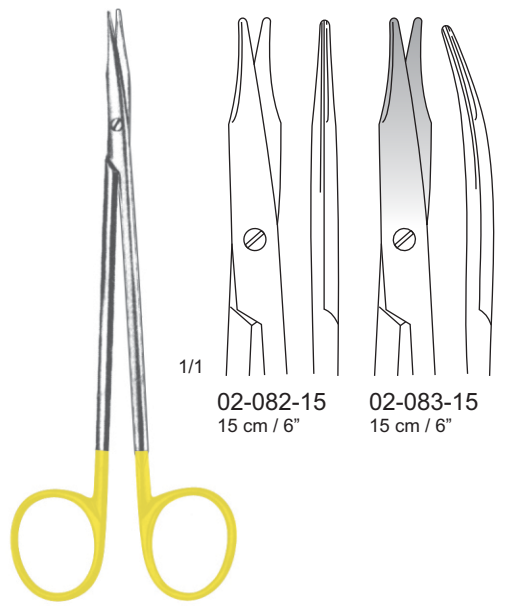

02-071-11

02-072-11

Baby Metzenbaum TC
02-071-11 - 02-072-11
11.5 cm / 4 1/2"

Metzenbaum TC
02-073-14 - 02-078-14

B/B	S/B	S/S
1/1		
02-073-14 14 cm / 5½" str	02-075-14 14 cm / 5½" str	02-077-14 14 cm / 5½" str
02-074-14 14 cm / 5½" cvd	02-076-14 14 cm / 5½" cvd	02-078-14 14 cm / 5½" cvd
02-073-15 15 cm / 6" str	02-075-15 15 cm / 6" str	02-077-15 15 cm / 6" str
02-074-15 15 cm / 6" cvd	02-076-15 15 cm / 6" cvd	02-078-15 15 cm / 6" cvd
02-073-18 18 cm / 7" str	02-075-18 18 cm / 7" str	02-077-18 18 cm / 7" str
02-074-18 18 cm / 7" cvd	02-076-18 18 cm / 7" cvd	02-078-18 18 cm / 7" cvd
02-073-20 20 cm / 8" str	02-075-20 20 cm / 8" str	02-077-20 20 cm / 8" str
02-074-20 20 cm / 8" cvd	02-076-20 20 cm / 8" cvd	02-078-20 20 cm / 8" cvd
02-073-23 23 cm / 9" str	02-075-23 23 cm / 9" str	02-077-23 23 cm / 9" str
02-074-23 23 cm / 9" cvd	02-076-23 23 cm / 9" cvd	02-078-23 23 cm / 9" cvd
02-073-25 25 cm / 10" str	02-075-25 25 cm / 10" str	02-077-25 25 cm / 10" str
02-074-25 25 cm / 10" cvd	02-076-25 25 cm / 10" cvd	02-078-25 25 cm / 10" cvd
02-073-28 28 cm / 11" str	02-075-28 28 cm / 11" str	02-077-28 28 cm / 11" str
02-074-28 28 cm / 11" cvd	02-076-28 28 cm / 11" cvd	02-078-28 28 cm / 11" cvd
02-073-30 30 cm / 12" str	02-075-30 30 cm / 12" str	02-077-30 30 cm / 12" str
02-074-30 30 cm / 12" cvd	02-076-30 30 cm / 12" cvd	02-078-30 30 cm / 12" cvd

Gorney TC
02-079-12 - 02-080-19

1/1		
02-079-12 12.5 cm / 5" Str.	02-079-19 19.5 cm / 7¾" Str.	02-080-19 19.5 cm / 7¾" Cvd.

1/1
02-081-12
12 cm / 4 3/4"

Kilner TC
02-081-12 - 02-081-15

02-081-15
15 cm / 6"

1/1
02-082-15
15 cm / 6" 02-083-15
15 cm / 6"

Reynolds TC
02-082-15 - 02-083-18

1/1
02-084-15
15 cm / 6"

Fomon TC
02-084-15
15 cm / 6"

1/1
02-085-16
16 cm / 6 1/2"

Cottle TC
02-085-16
16 cm / 6 1/2"

1/1
02-086-18
18 cm / 7"