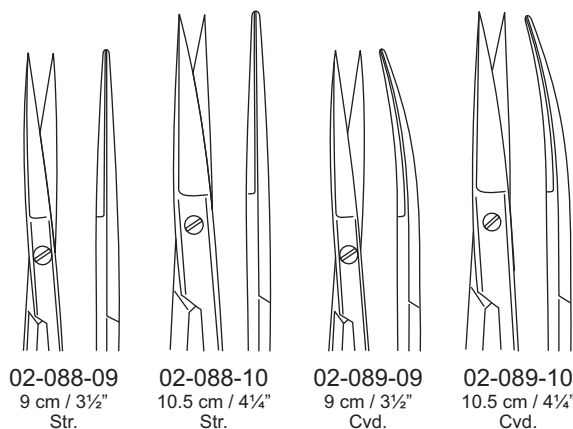

02-071-11

02-072-11

Baby Metzenbaum TC
02-071-11 - 02-072-11
11.5 cm / 4 1/2"

Metzenbaum TC
02-073-14 - 02-078-14

B/B	S/B	S/S
1/1		
02-073-14 14 cm / 5½" str	02-075-14 14 cm / 5½" str	02-077-14 14 cm / 5½" str
02-074-14 14 cm / 5½" cvd	02-076-14 14 cm / 5½" cvd	02-078-14 14 cm / 5½" cvd
02-073-15 15 cm / 6" str	02-075-15 15 cm / 6" str	02-077-15 15 cm / 6" str
02-074-15 15 cm / 6" cvd	02-076-15 15 cm / 6" cvd	02-078-15 15 cm / 6" cvd
02-073-18 18 cm / 7" str	02-075-18 18 cm / 7" str	02-077-18 18 cm / 7" str
02-074-18 18 cm / 7" cvd	02-076-18 18 cm / 7" cvd	02-078-18 18 cm / 7" cvd
02-073-20 20 cm / 8" str	02-075-20 20 cm / 8" str	02-077-20 20 cm / 8" str
02-074-20 20 cm / 8" cvd	02-076-20 20 cm / 8" cvd	02-078-20 20 cm / 8" cvd
02-073-23 23 cm / 9" str	02-075-23 23 cm / 9" str	02-077-23 23 cm / 9" str
02-074-23 23 cm / 9" cvd	02-076-23 23 cm / 9" cvd	02-078-23 23 cm / 9" cvd
02-073-25 25 cm / 10" str	02-075-25 25 cm / 10" str	02-077-25 25 cm / 10" str
02-074-25 25 cm / 10" cvd	02-076-25 25 cm / 10" cvd	02-078-25 25 cm / 10" cvd
02-073-28 28 cm / 11" str	02-075-28 28 cm / 11" str	02-077-28 28 cm / 11" str
02-074-28 28 cm / 11" cvd	02-076-28 28 cm / 11" cvd	02-078-28 28 cm / 11" cvd
02-073-30 30 cm / 12" str	02-075-30 30 cm / 12" str	02-077-30 30 cm / 12" str
02-074-30 30 cm / 12" cvd	02-076-30 30 cm / 12" cvd	02-078-30 30 cm / 12" cvd

1/1
02-082-15
15 cm / 6" 02-083-15
15 cm / 6"

Reynolds TC
02-082-15 - 02-083-18

1/1
02-084-15
15 cm / 6"

Fomon TC
02-084-15
15 cm / 6"

1/1
02-085-16
16 cm / 6 1/2"

Cottle TC
02-085-16
16 cm / 6 1/2"

1/1
02-086-18
18 cm / 7"

Heymann TC
02-086-18
18 cm / 7"

Iris TC
02-088-09 - 02-089-10

Strabismus TC
02-090-11 - 02-091-11
11.5 cm / 4 1/2"

Iris
02-092-11 - 02-095-11
11.5 cm / 4 1/2"

Wagner TC
02-096-12 - 02-097-12
12 cm / 4 3/4"