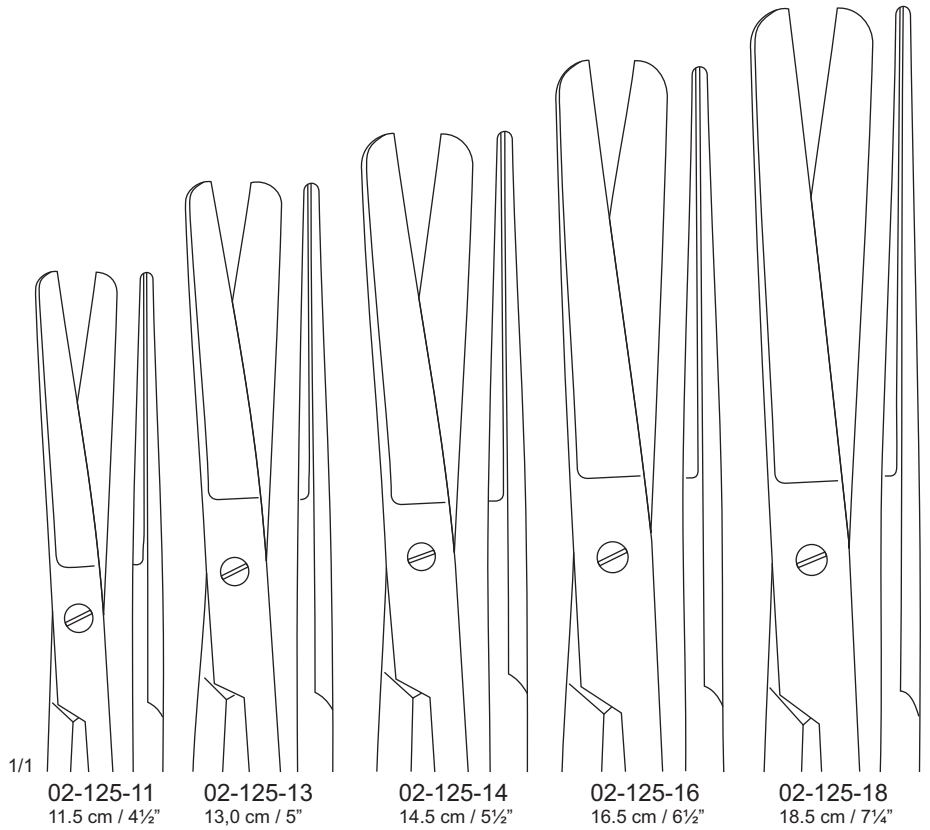

Standard **SC** (S/B, Cvd.)
02-124-11 - 02-124-18

02-124-11
11.5 cm / 4½"

02-124-13
13.0 cm / 5½"

02-124-14
14.5 cm / 5½"

02-124-16
16.5 cm / 6½"

02-124-18
18.5 cm / 7½"

Standard SC (B/B, Str.)
02-125-11 - 02-125-18

Standard SC (B/B, Cvd.)
02-126-11 - 02-126-18

Mayo SC
02-127-14 - 02-128-23

02-127-14 14 cm / 5½" Str.	02-127-15 15 cm / 6" Str.	02-127-17 17 cm / 6¾" Str.	02-127-23 23 cm / 9" Str.	02-128-14 14 cm / 5½" Cvd.	02-128-15 15 cm / 6" Cvd.	02-128-17 17 cm / 6¾" Cvd.	02-128-23 23 cm / 9" Cvd.
----------------------------------	---------------------------------	----------------------------------	---------------------------------	----------------------------------	---------------------------------	----------------------------------	---------------------------------