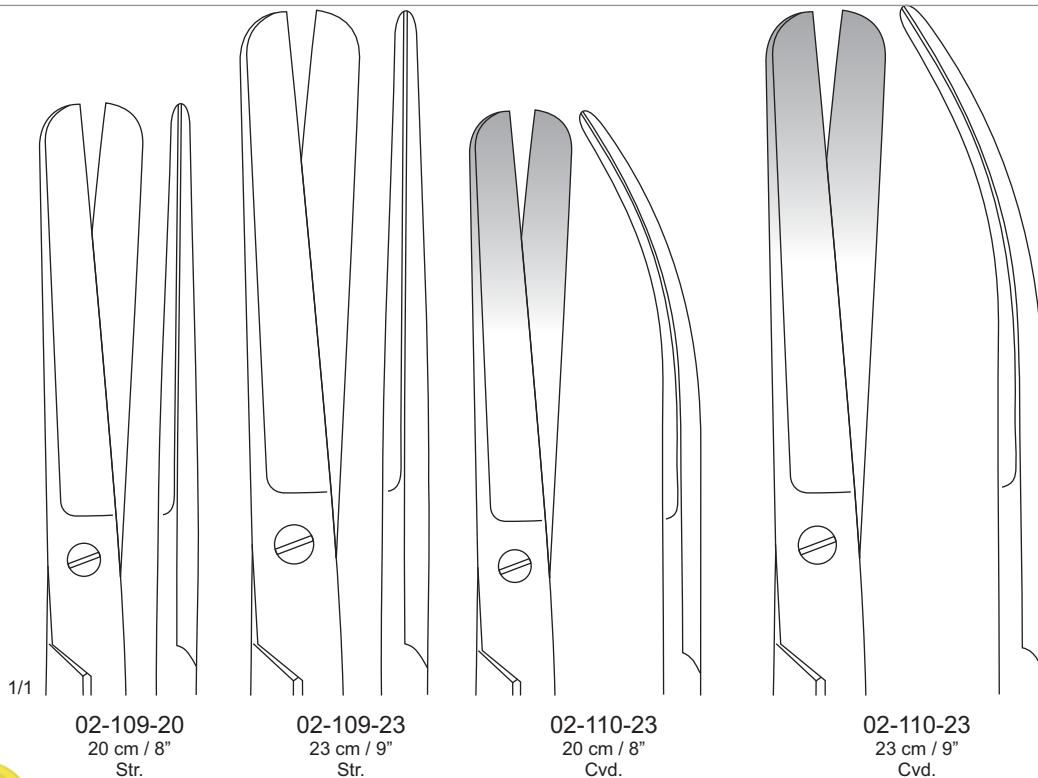

1/1
02-098-11

02-099-11

02-100-11

02-101-11

Btrabismus TC
02-090-11 - 02-091-11
11.5 cm / 4½"

Btrabismus TC
02-090-11 - 02-091-11
11.5 cm / 4½"

1/1
02-102-19
19 cm / 7½"

02-103-19
19 cm / 7½"

02-104-19
19 cm / 7½"

Jameson TC
02-105-15
15 cm / 6"

Jameson TC
02-106-13
13 cm / 5"

Dietrich TC
02-107-25 - 02-108-00

02-107-25
18 cm / 7"

02-107-45
18 cm / 7"

02-107-60
17.5 cm / 7"

1/1
90°
02-107-90
17 cm / 6¾"

125°
02-108-00
17 cm / 6¾"

Sims TC
02-109-19 - 02-110-19

Doyen TC
02-111-17 - 02-112-17

Lister TC

02-113-09 9 cm / 3½"
 02-113-14 14 cm / 5½"
 02-113-18 18 cm / 7"
 02-113-20 20 cm / 8"

Bergmann TC
 02-114-23
 23 cm / 9"