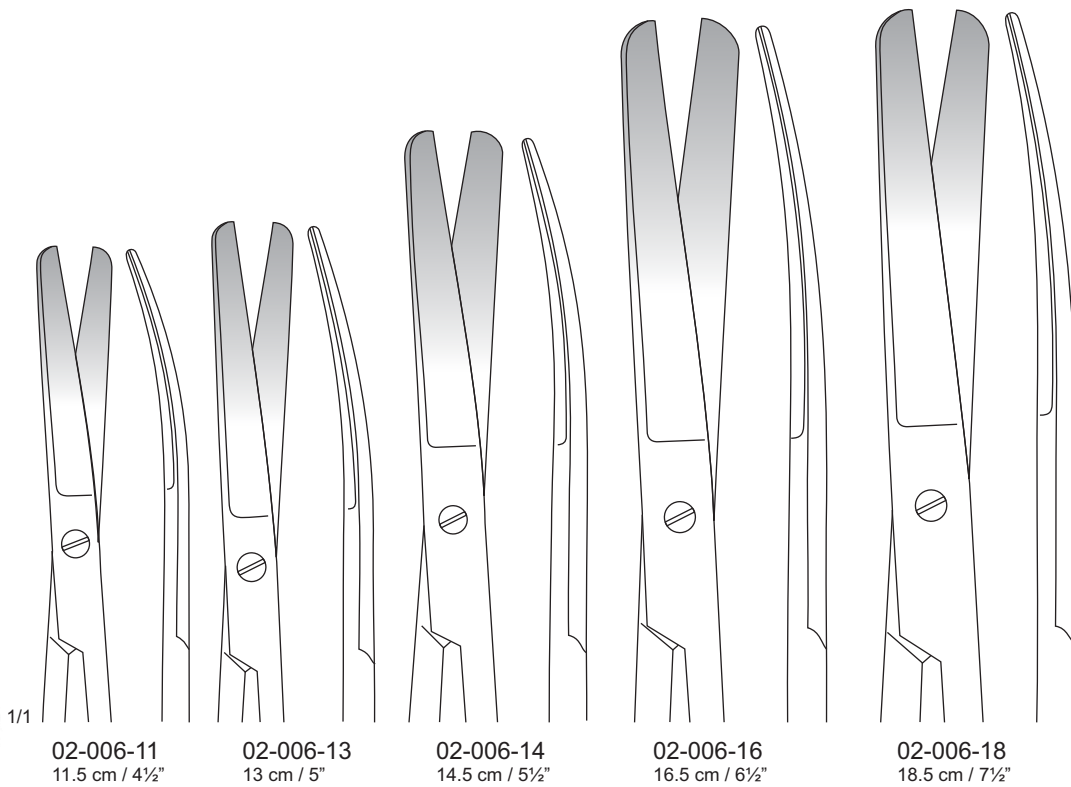

Standard / Op. Scissor (Str.)
02-005-11 - 02-005-18